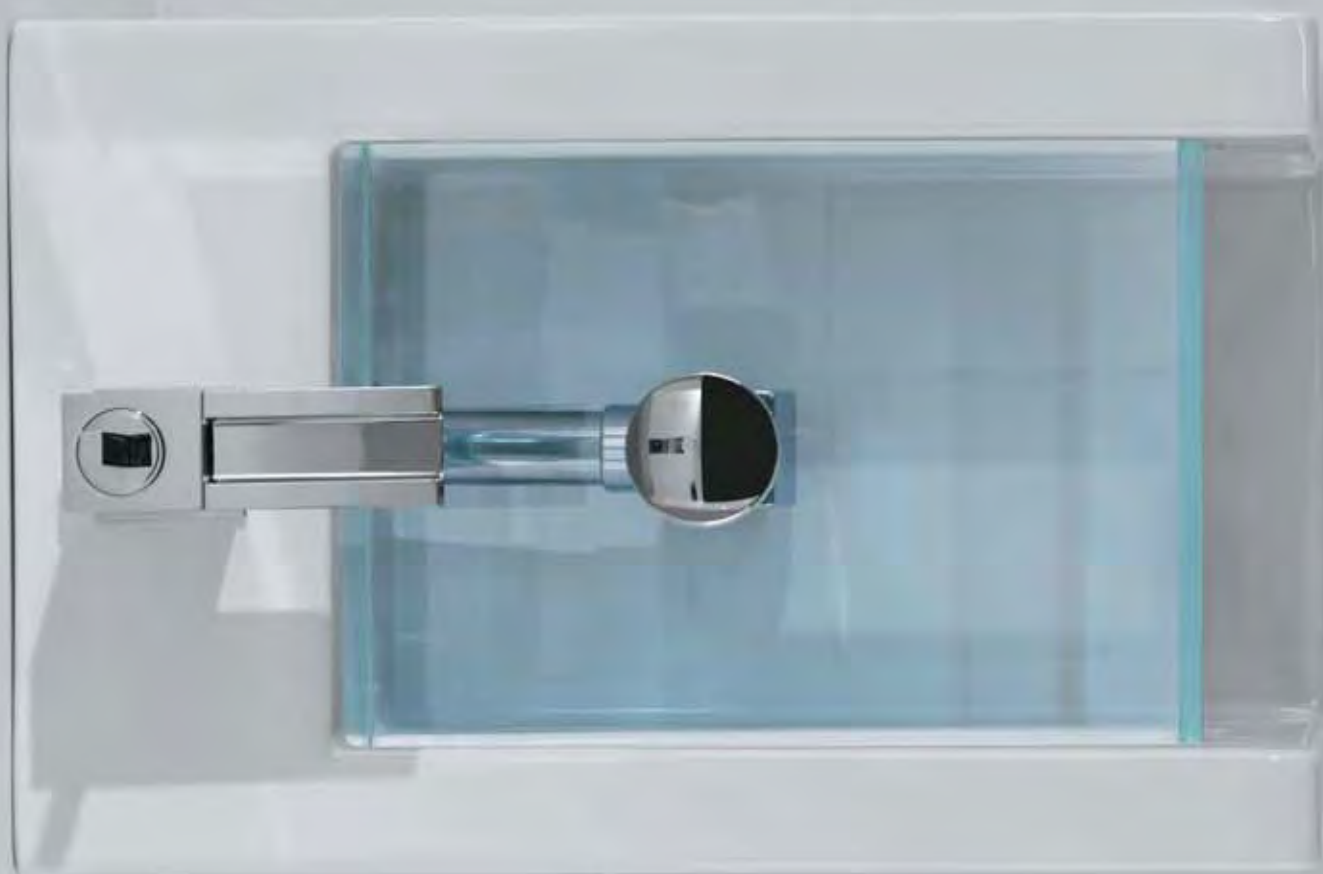

glass

Wc GLASS a terra, bidet GLASS a terra, lavabo a colonna centro stanza cm 80,
lavabo con supporto ceramico a parete GLASS
*Wc GLASS, bidet GLASS, column washbasin free standing cm 80,
washbasin GLASS with ceramic support back to wall*

glass

Bidet GLASS a terra
Bidet GLASS

“La realtà è fluida e indivisa”

glass

Lavabo GLASS sospeso cm 80 con mensole di supporto in ceramica
Wall-hung washbasin GLASS cm 80 with support shelves in ceramic

“...coinvolgere l’invisibile, e nel frattempo liberare
l’arte dai parametri dello Spettro Visibile.”

J. Downey

glass

Lavabo con supporto ceramico
a parete GLASS
*Washbasin GLASS with ceramic
support back to wall*

Lavabi GLASS sospesi, con mensole di supporto in ceramica, modulo in ceramica a colonna, supporto in ceramica per rubinetteria, bidet sospeso