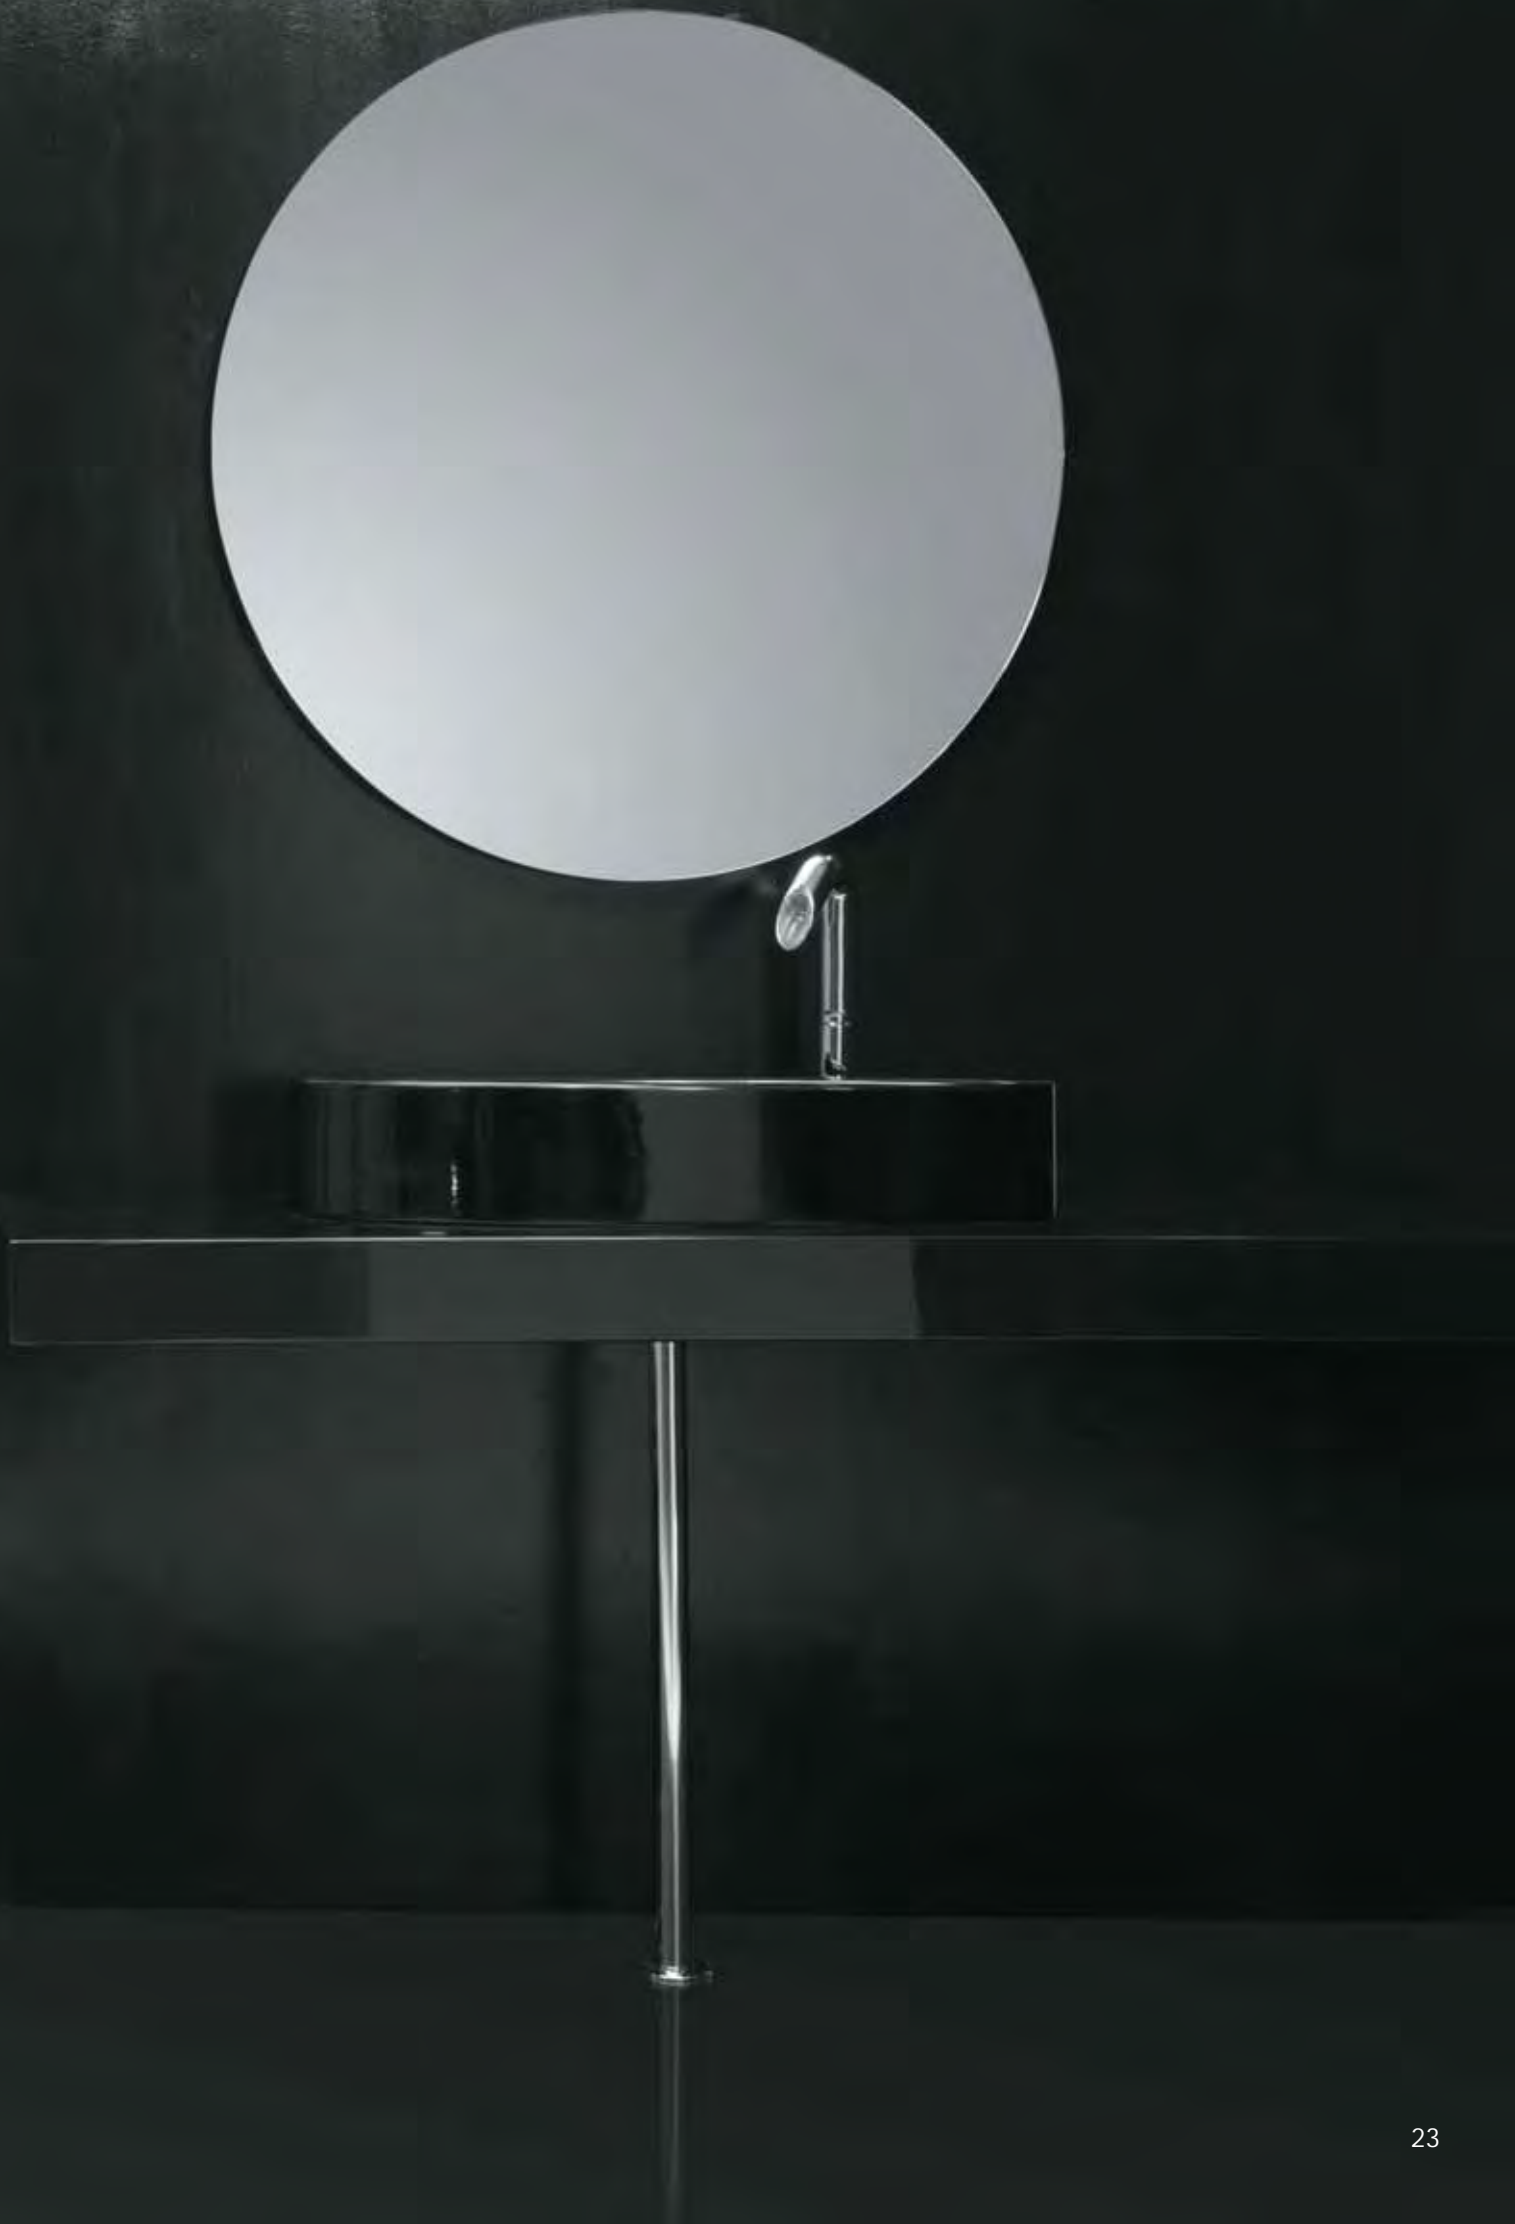

Lavabo Boing 45 appoggio, sospeso o su colonna - *Boing 45 washbasin, countertop or wall-hung or on pedestal*

Lavabo Boing 60 appoggio, sospeso o su colonna - *Boing 60 washbasin, countertop or wall-hung or on pedestal*

Lavabo Boing 80 appoggio, sospeso o su colonna - *Boing 80 washbasin, countertop or wall-hung or on pedestal*

boing

Wc Boing a terra, bidet Boing a terra - *Boing wc, Boing bidet*

Wc Boing a terra con cassetta a colonna, lavabo su colonna Boing 80 back to wall, piatto doccia Orme
Boing wc whit column cistern, Boing 80 washbasin back to wall on pedestal, Orme shower tray

boing

touch

touch

Lavabo Touch 90
Washbasin Touch 90

Piatto doccia Orme, wc Touch sospeso, bidet Touch sospeso,
lavabo Touch 47 appoggio

*Shower tray Orme, wc Touch wall-hung, bidet Touch wall-hung,
countertop washbasin Touch 47*