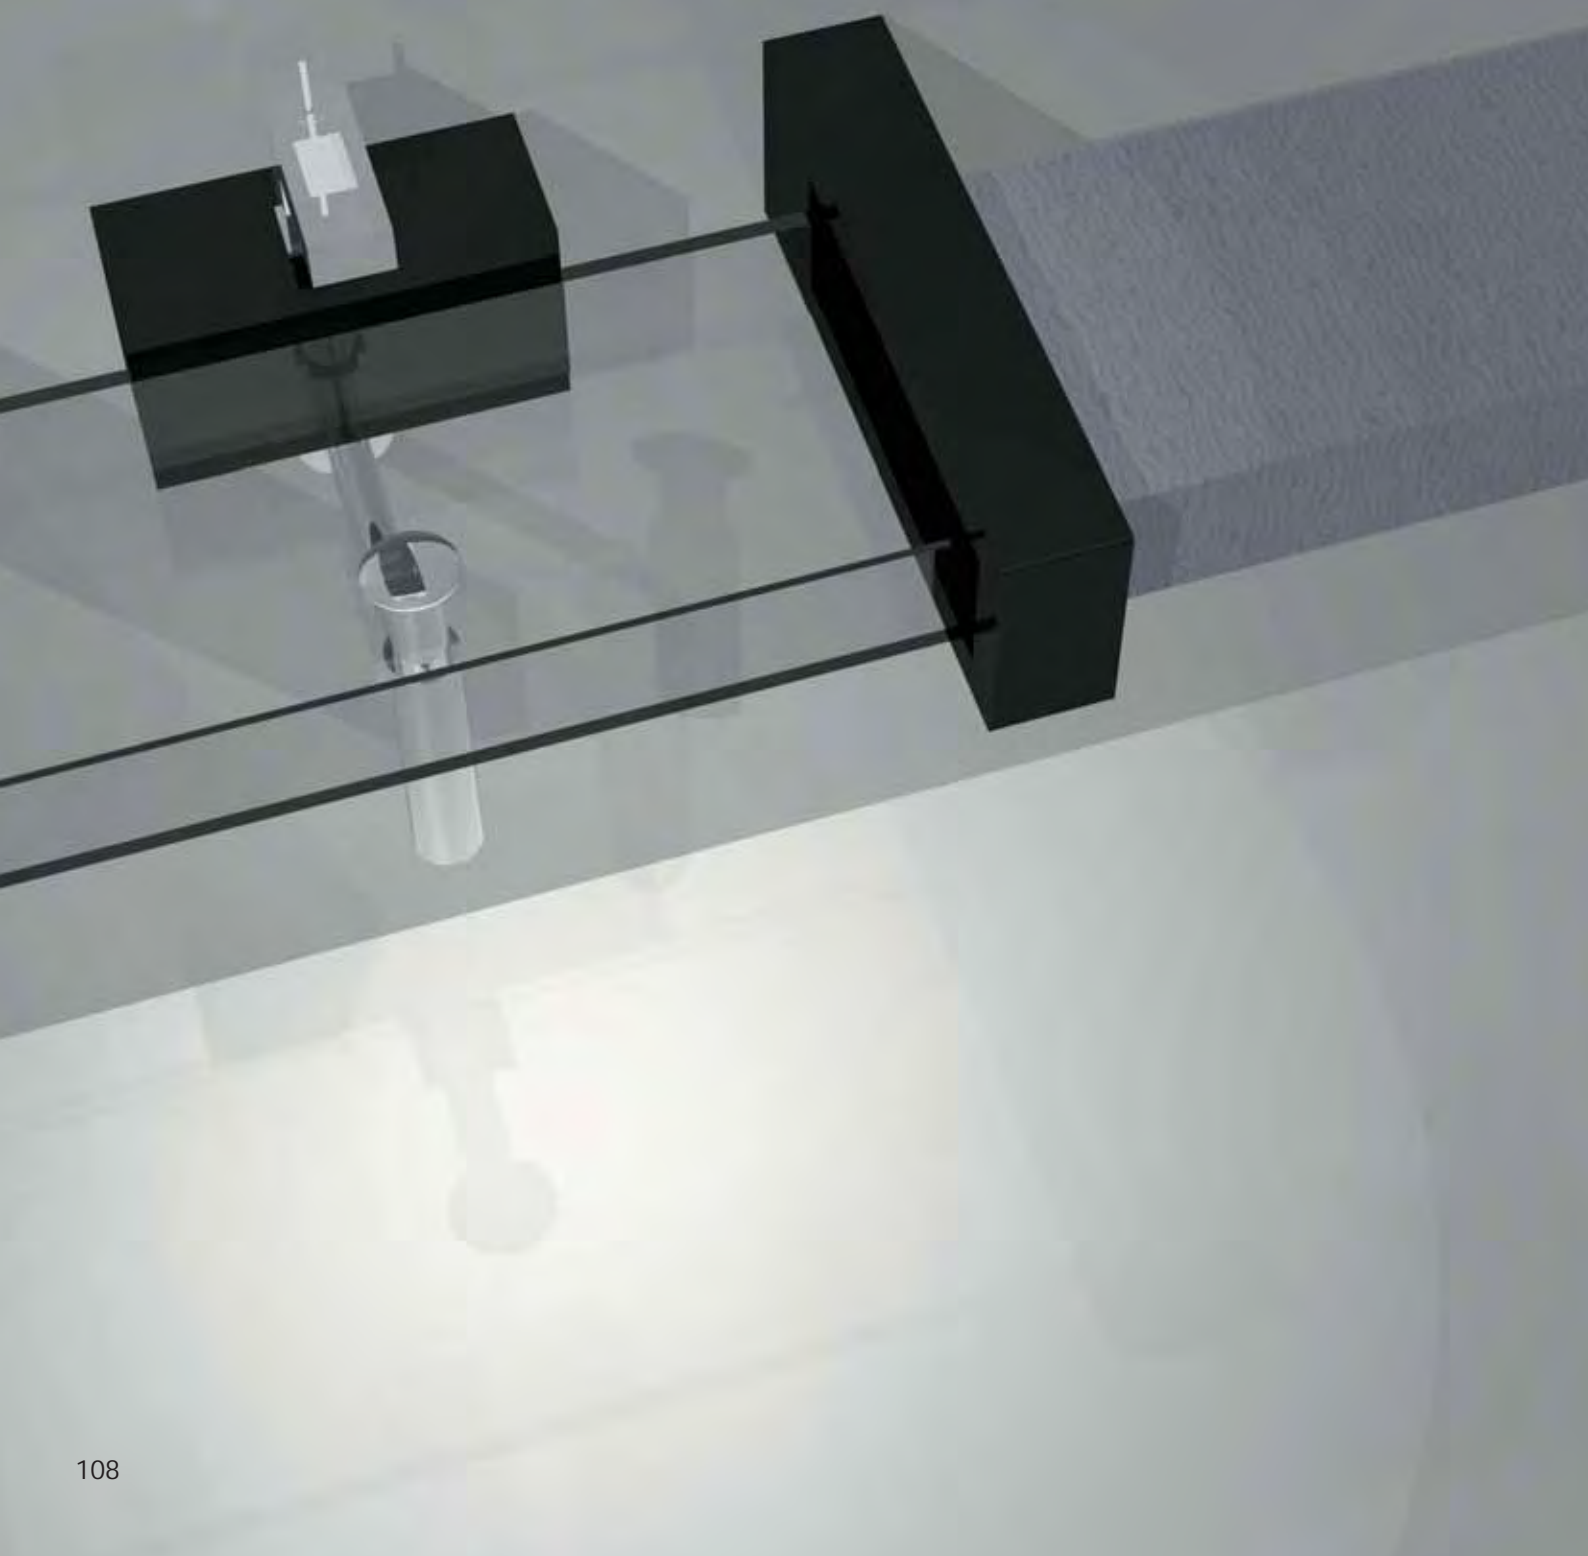

glass

Wc GLASS a terra, bidet GLASS a terra, lavabo a colonna centro stanza cm 80,
lavabo con supporto ceramico a parete GLASS
*Wc GLASS, bidet GLASS, column washbasin free standing cm 80,
washbasin GLASS with ceramic support back to wall*

glass

Bidet GLASS a terra
Bidet GLASS

“La realtà è fluida e indivisa”

glass

Lavabo GLASS sospeso cm 80 con mensole di supporto in ceramica
Wall-hung washbasin GLASS cm 80 with support shelves in ceramic

“...coinvolgere l’invisibile, e nel frattempo liberare
l’arte dai parametri dello Spettro Visibile.”