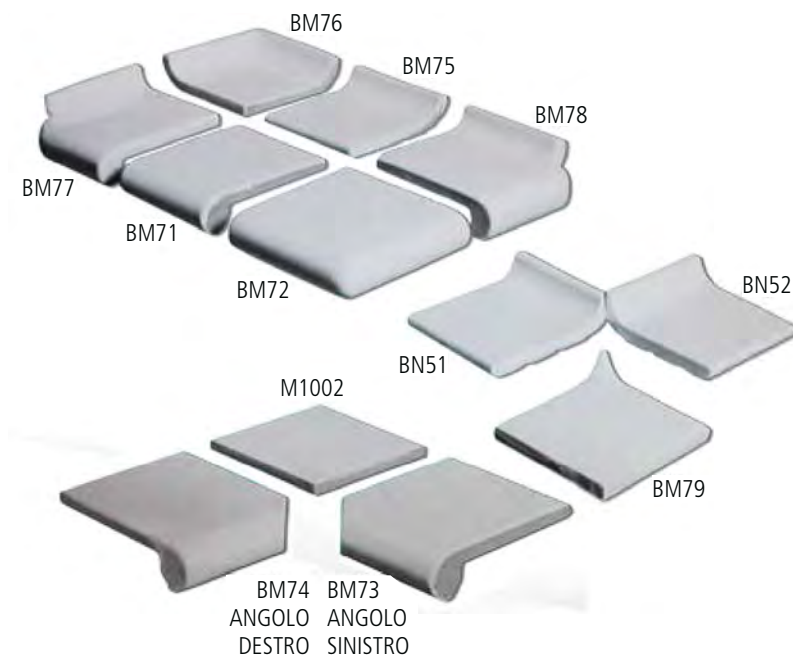

## PEZZI SPECIALI PIANO DI LAVORO LINEA "TORELLO" 10X10 BIANCO ANTICO