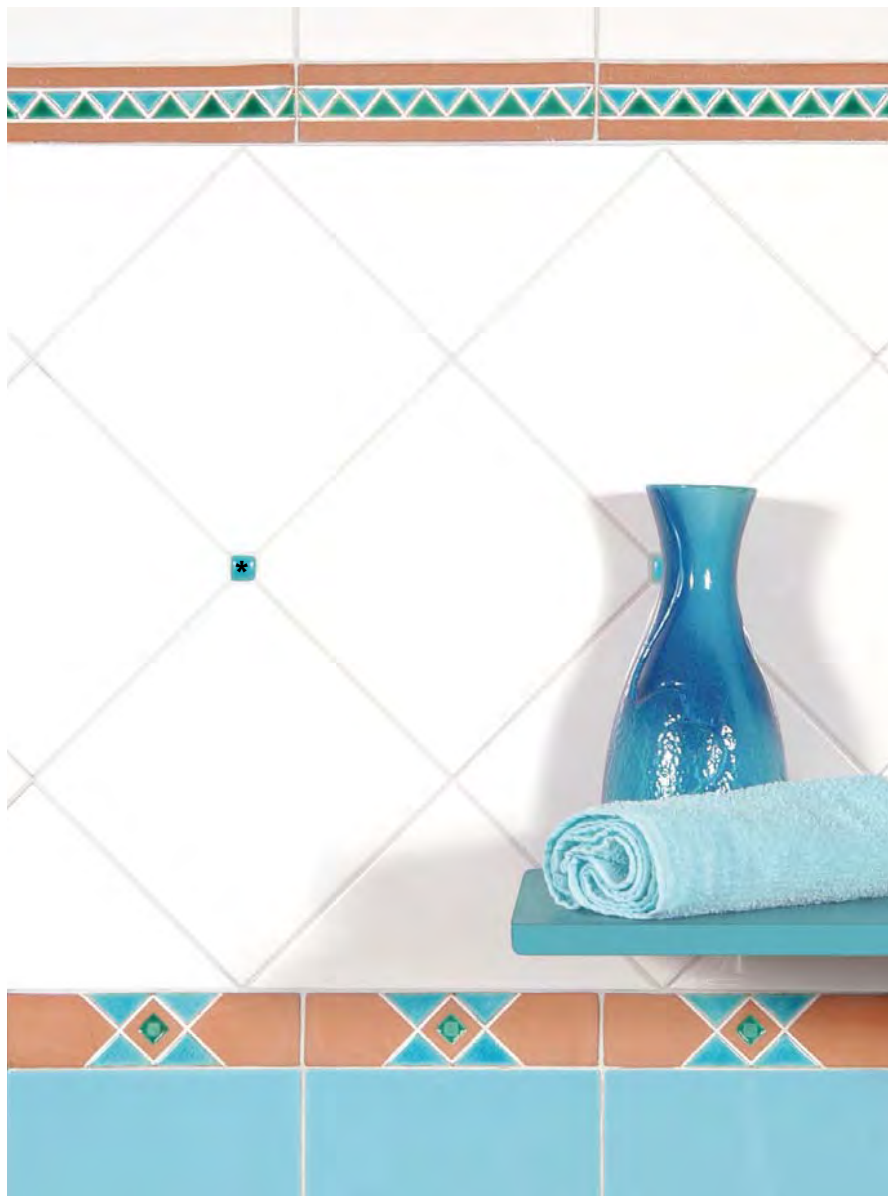

KITCHEN

IL BIANCO E I SUOI DECORI catalogo/catalogue P401-P201