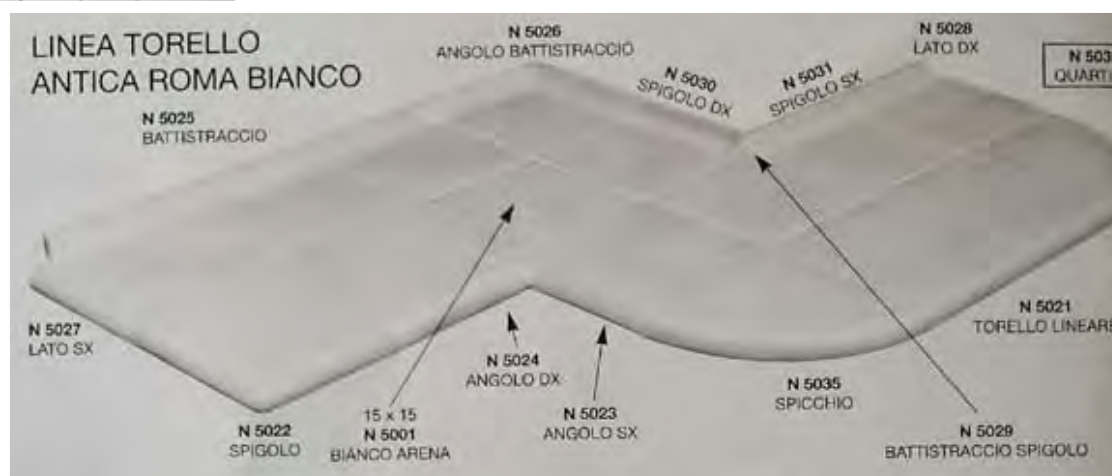

# KITCHEN

ANTICA ROMA catalogo/catalogue A303

N5001  
ARENA BIANCA

N5075  
ANGOLINI BLEU

N5076  
SINGOLO BLEU

N5077  
GRECA BLEU

N5078  
ANGOLO BLEU

N5079  
LISTELLO BLEU