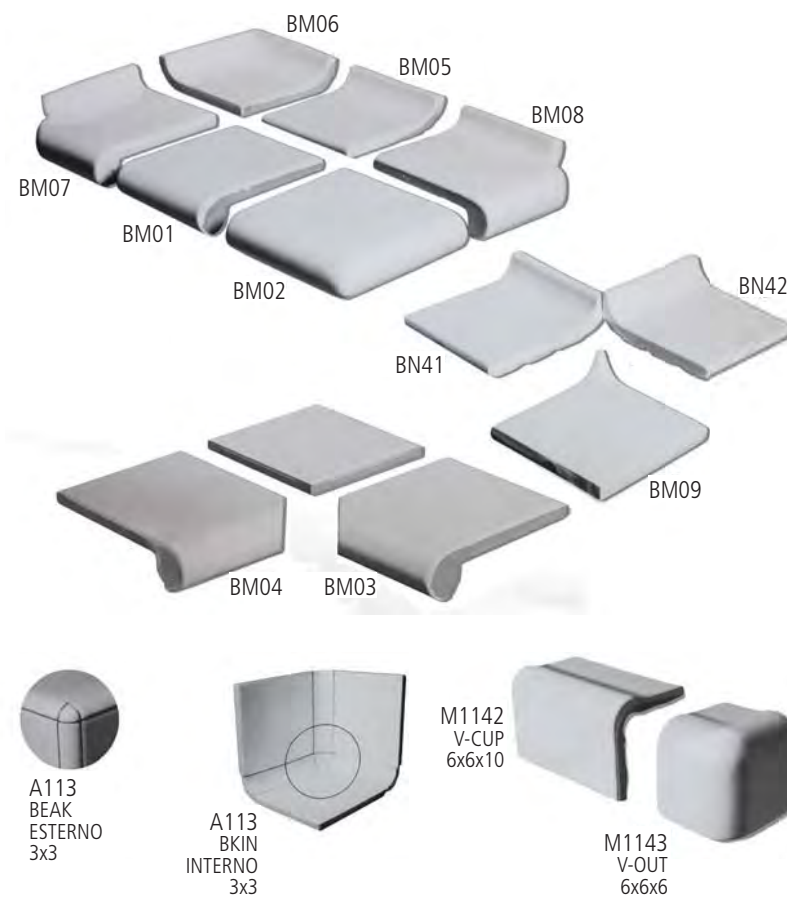

PIANI DI LAVORO LINEA "TORELLO"