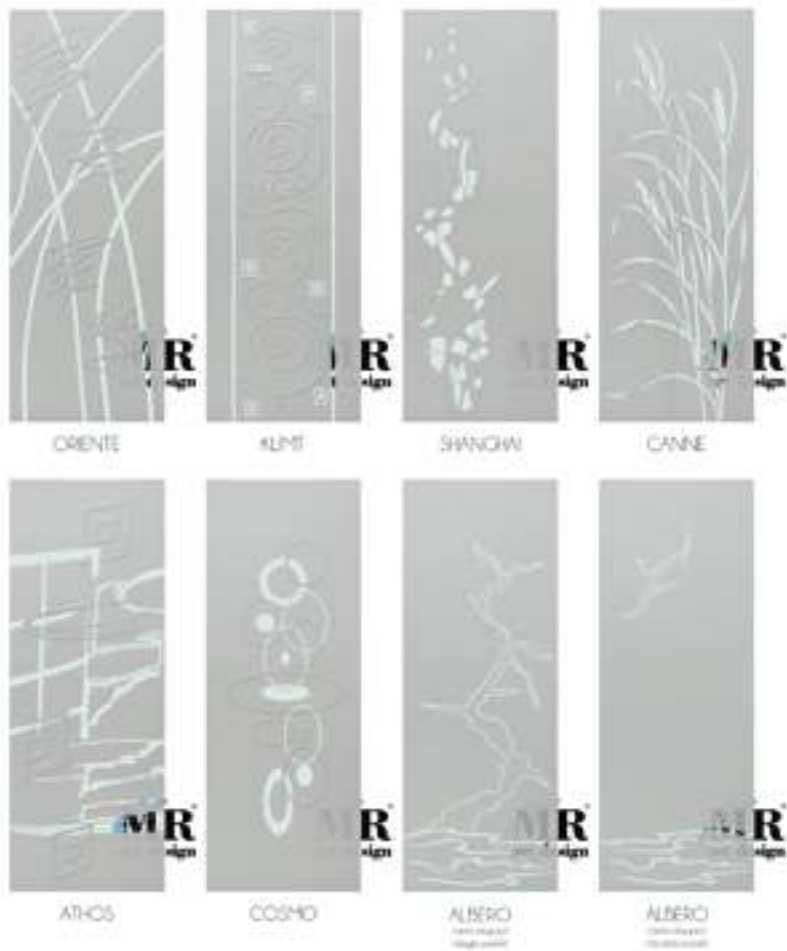

Il colore soprattutto, forse ancor più del disegno, è una liberazione.

Matisse

TRASPARENTI
TRANSPARENTS

ACIDATI
ETCHEDS

ACIATO
ETED

ACIATO extra
ETED+444

GRIGIO
GRY

BRONZO
BRONZ

TELA

SCACCHI

DSY

VOLA

GRAN DAMA sabbia fondo acciaio portiera
Etched purple background

collezione SCAVO
collection SCAVO

collezione SCAVO COLORE

collection SCAVO COLORE

ARCO colore

LINEE colore

NIMI colore

NASTRI colore

CURVE colore

ENERGIA colore

sandblasting with colored engravings

collezione DOPPIA SABBIAIATURA
collection DOUBLE SANDBLASTING

ANN 70

SOZZO

FLASH

KANDISKY

MIRO

DEORAMM

MIRO® fondo trasparente blu
double sandblasting on transparent blue background

linea BASIC
line BASIC