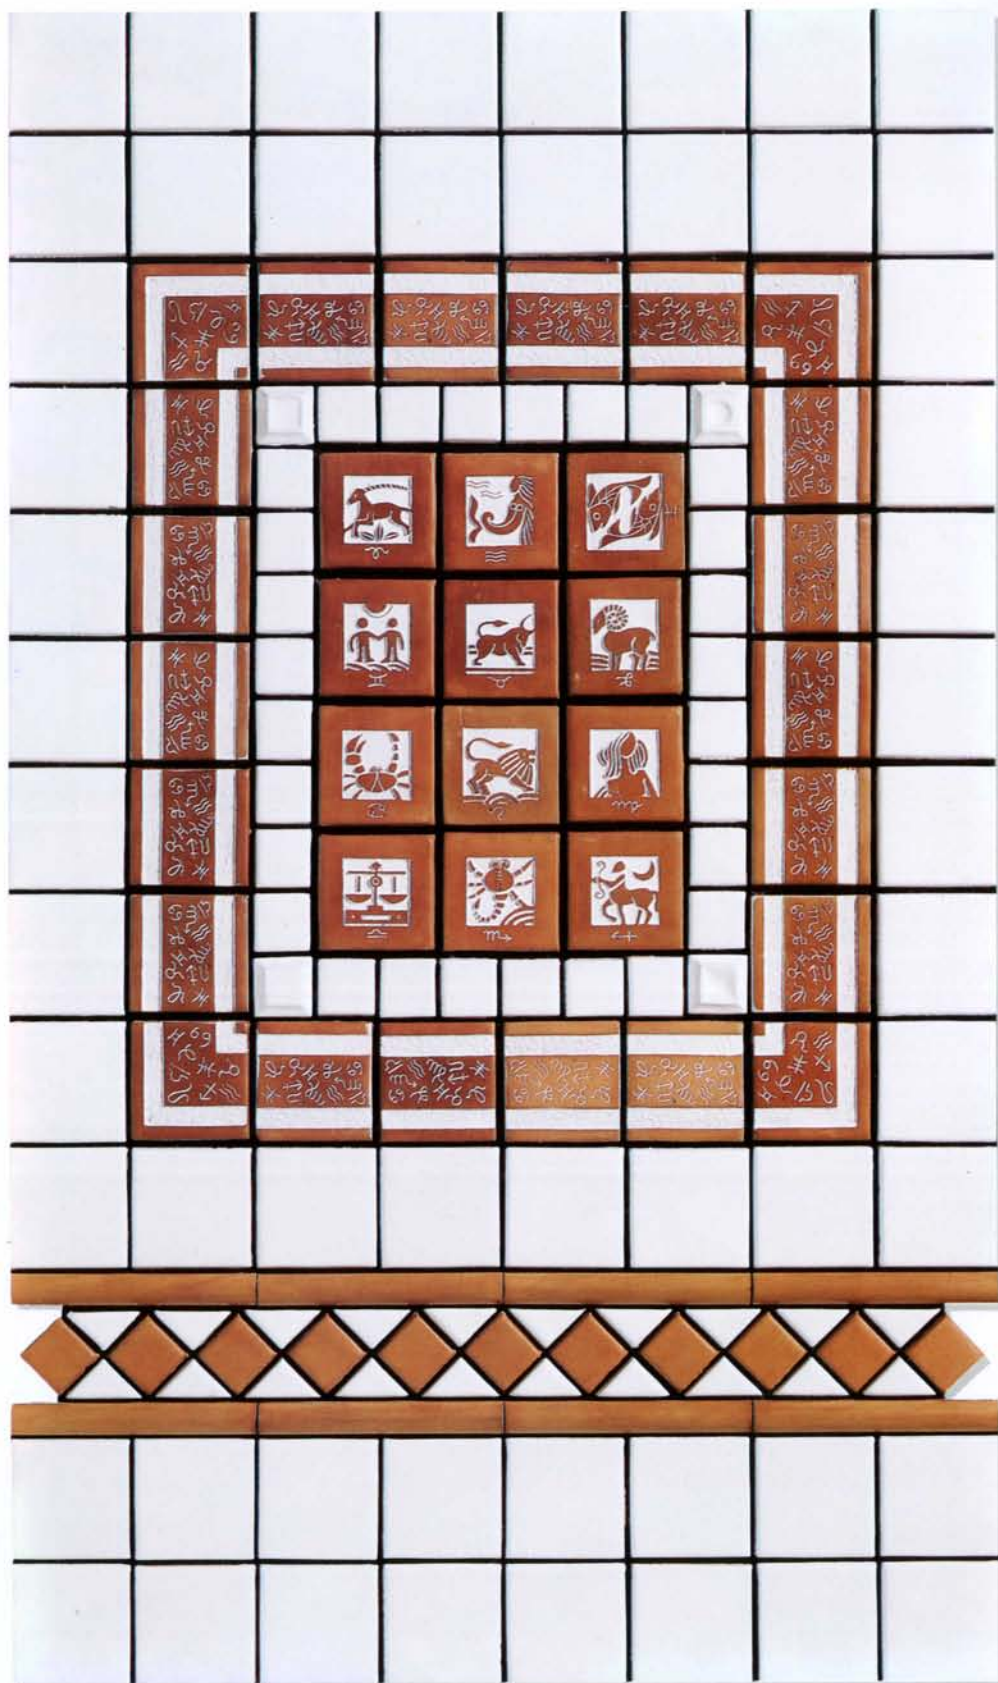

— * —

TC 43 GRECA
TC 44 ANGOLO

— * —

W302 - TRIANGOLO BIANCO 5
MT105 - 10x10 BIANCO
Z302 - 5x5 BIANCO
Z300 - 5x5 COTTO CERATO
DN90 - SIGARO COTTO CERATO 2,5x20

La serie "Zodiaco" realizzata su supporto artigianale e presentata in due versioni Bianco/Cotto e Cristallina/Cotto può essere inserita sia in un fondo bianco industriale (T 105) che in un fondo bianco artigianale (MT 105)