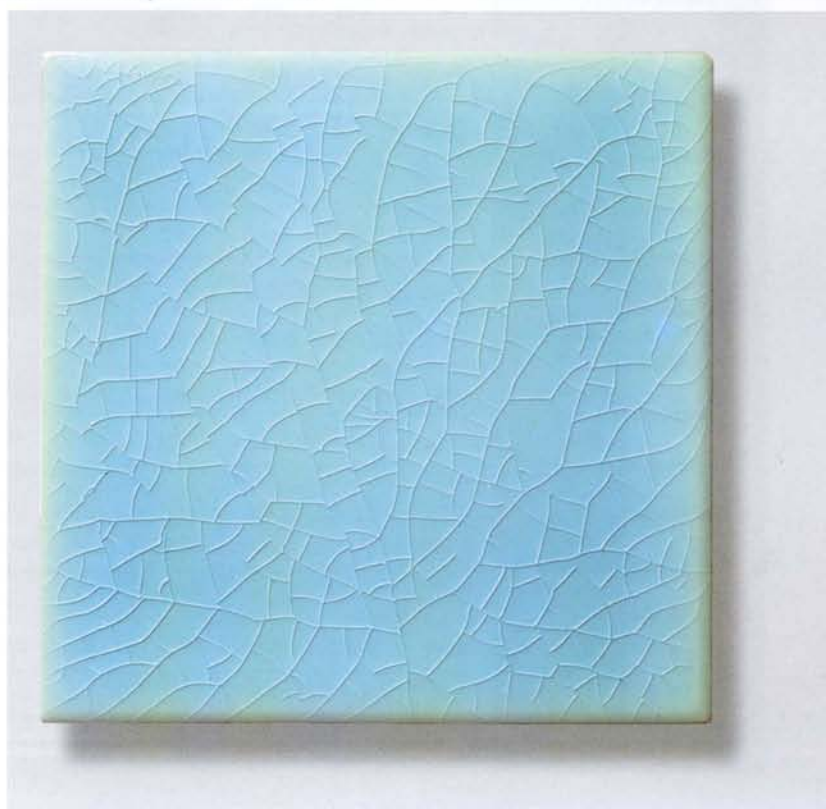

Cristallina acquamarina MT204