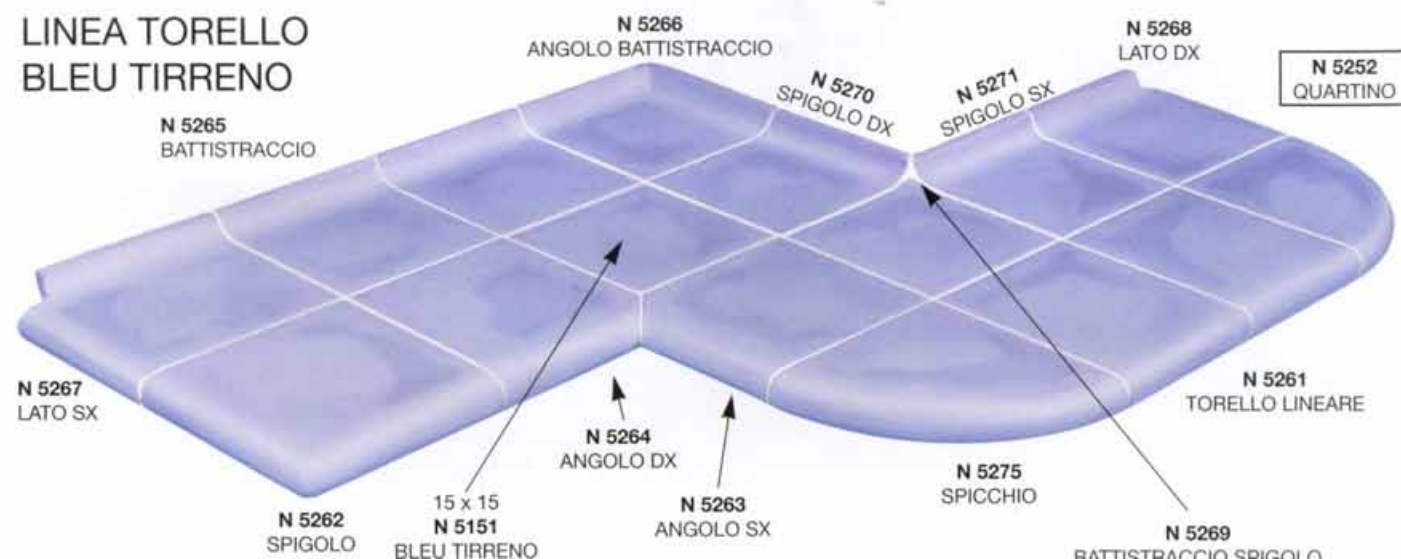

LINEA TORELLO BLEU TIRRENO