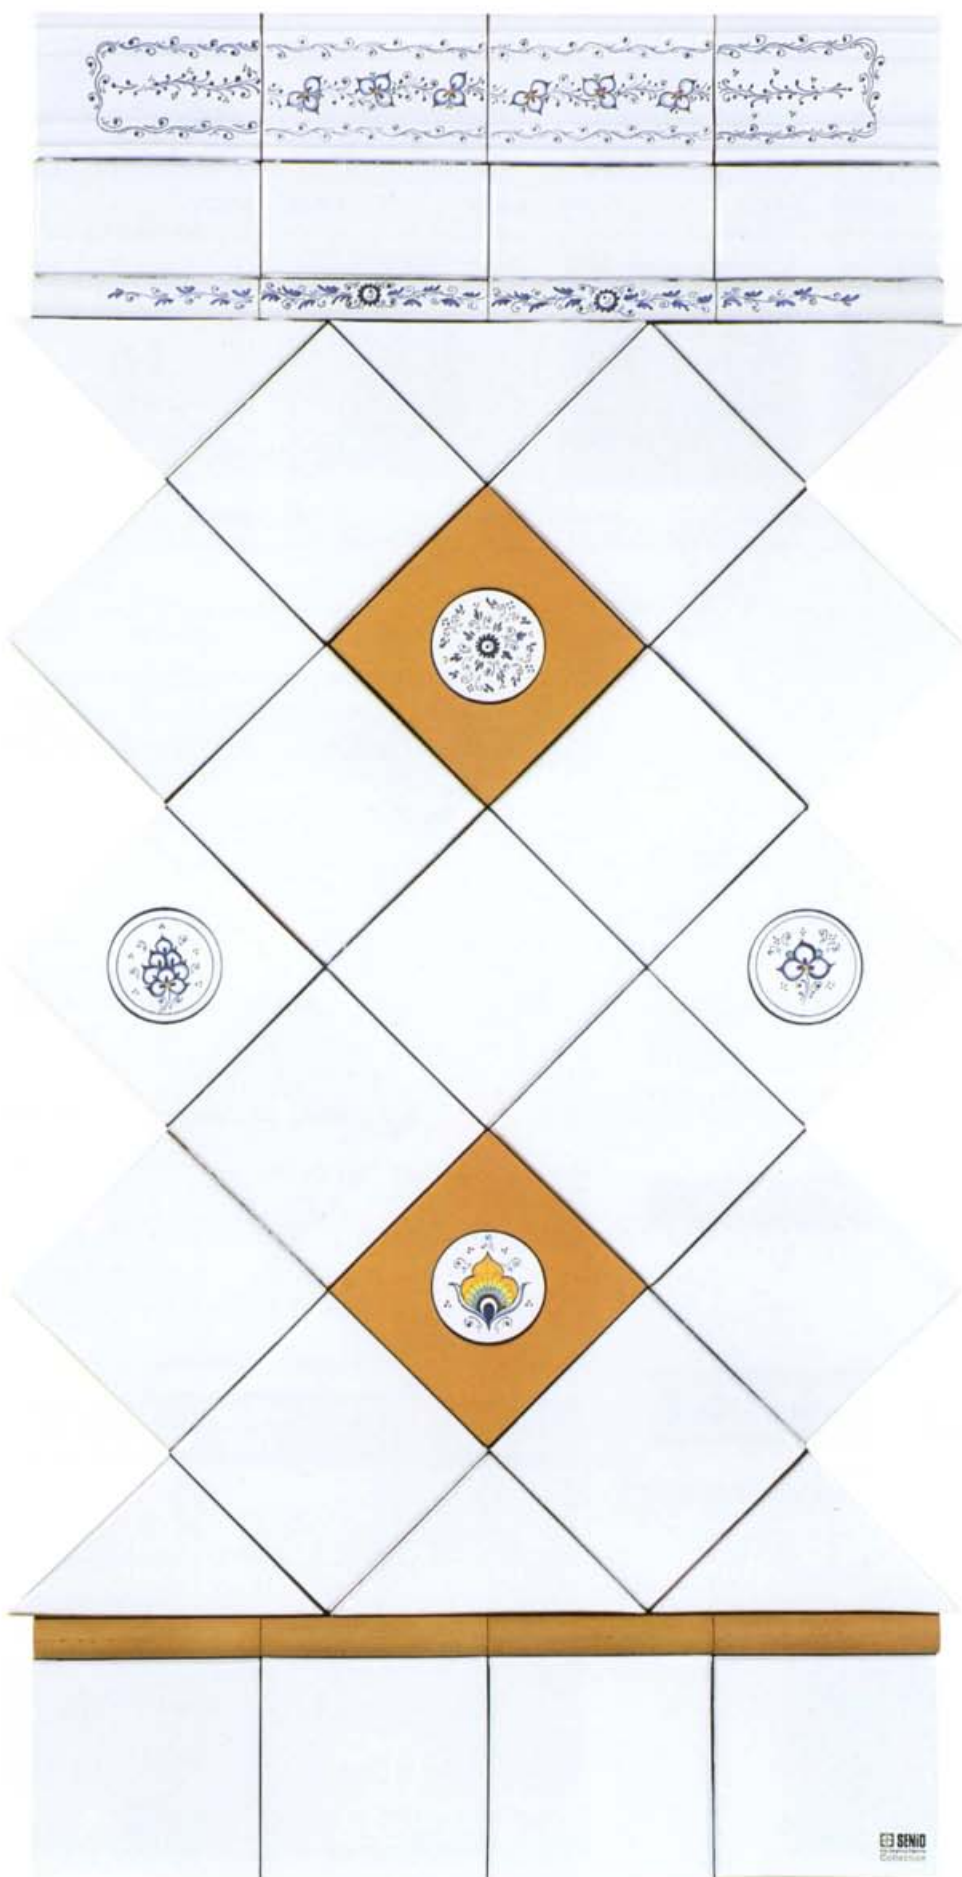

Decoro "GRANO E FIORI"

BASSORILIEVI 15 x 15

Il cotto e il bianco
la terra e il fuoco
la mano e la fantasia

Decorato "A MANO"

N6010 - EGEO BIANCO 10x15
N6055 - CENTRALE
N6056 - TERMINALE DX
N6057 - TERMINALE SX