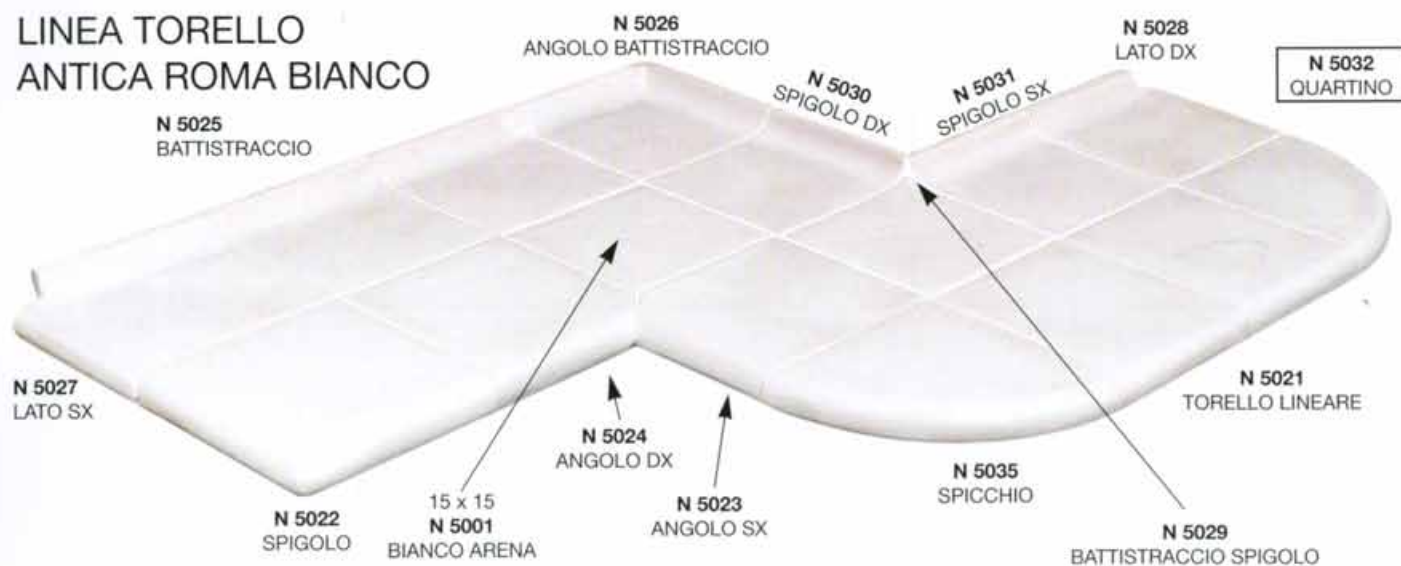

ANTICA ROMA 15 x 15

La serie "Antica Roma" è stata realizzata su di un supporto di sapore artigianale, gli smalti usati e la particolare lavorazione conferiscono a queste mattonelle un gusto antico, che ben si adatta in ambienti da ristrutturare. Il suo impiego può naturalmente essere esteso a tutte le situazioni nelle quali si voglia creare un'atmosfera di "vissuto".

"Antica Roma" line is made on the hand crafted biscuit. The special manufacture and the glazes give to the tiles a wonderful antique look which is recommended for refurbishing environments and wherever you like to create the antique atmosphere.

LINEA TORELLO ANTICA ROMA BIANCO