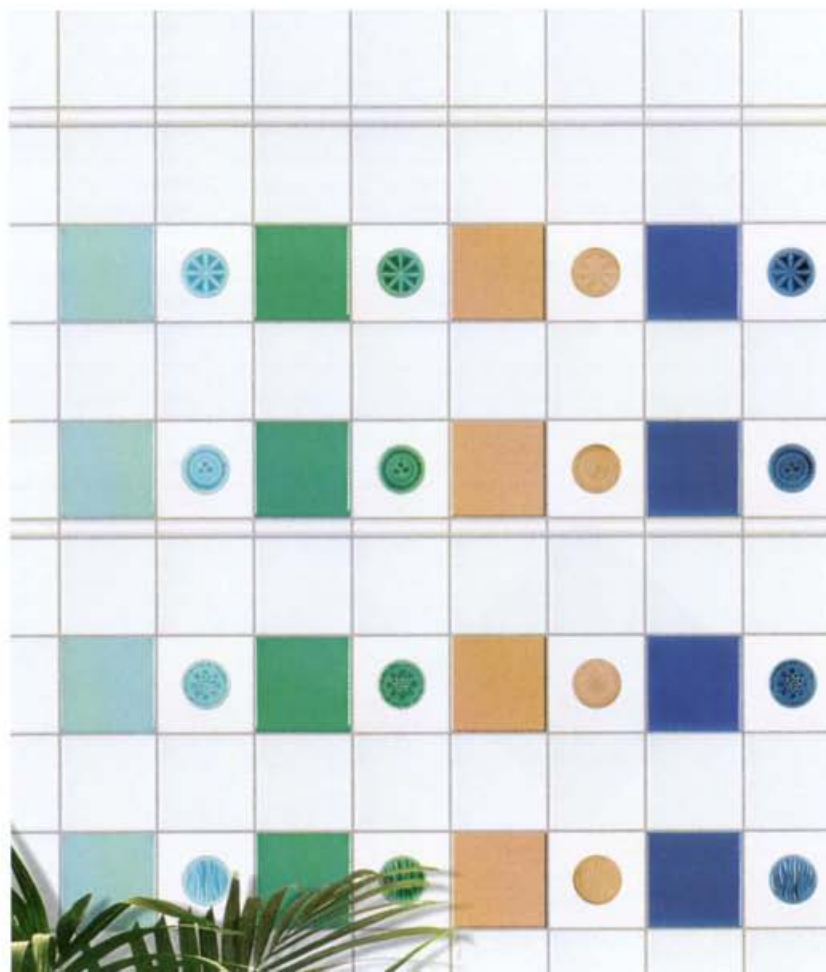

N6125 ROSONE
ACQUAMARINA
ø cm 7,5 (3")

N9059 ONDE
COTTO
ø cm 7,5 (3")

N6579 ONDE
VERDE TROPICI
ø cm 7,5 (3")

N6629 ONDE
BLEU COBALTO
ø cm 7,5 (3")

N6129 ONDE
ACQUAMARINA
ø cm 7,5 (3")

Decoro EGEO "Fiorellini Bleu" 10x15