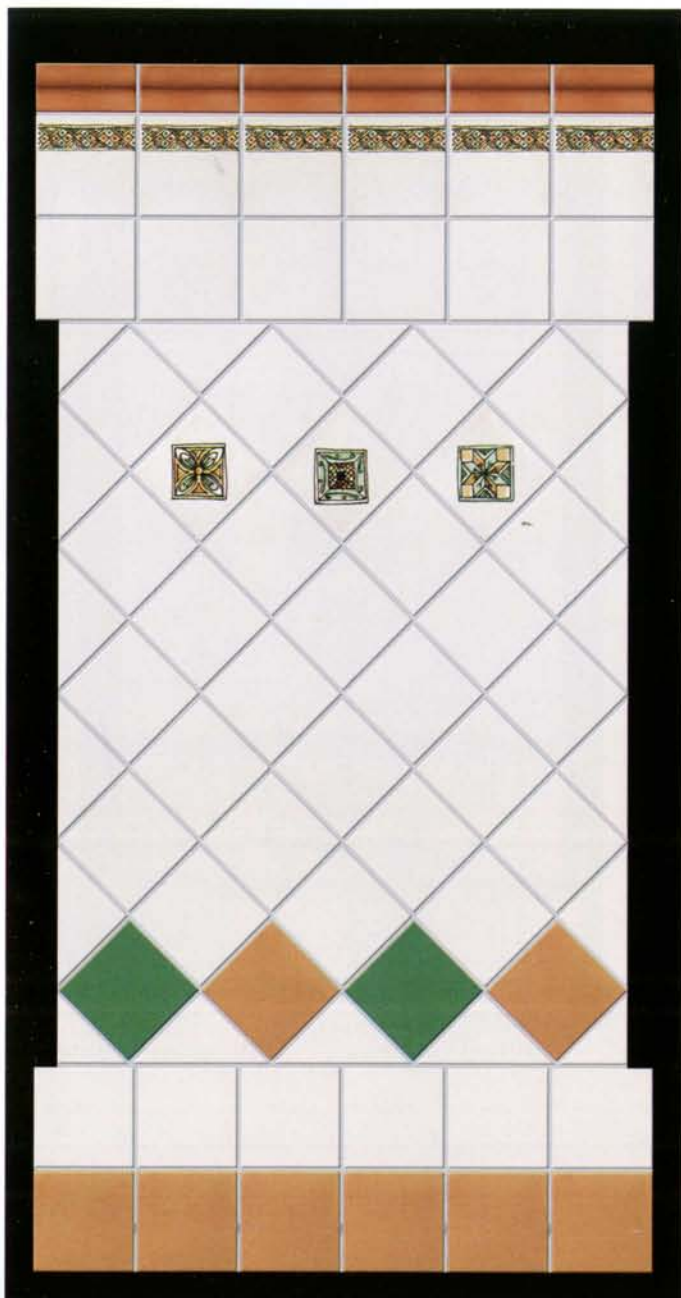

1036RM Decoro Ramina

65x130