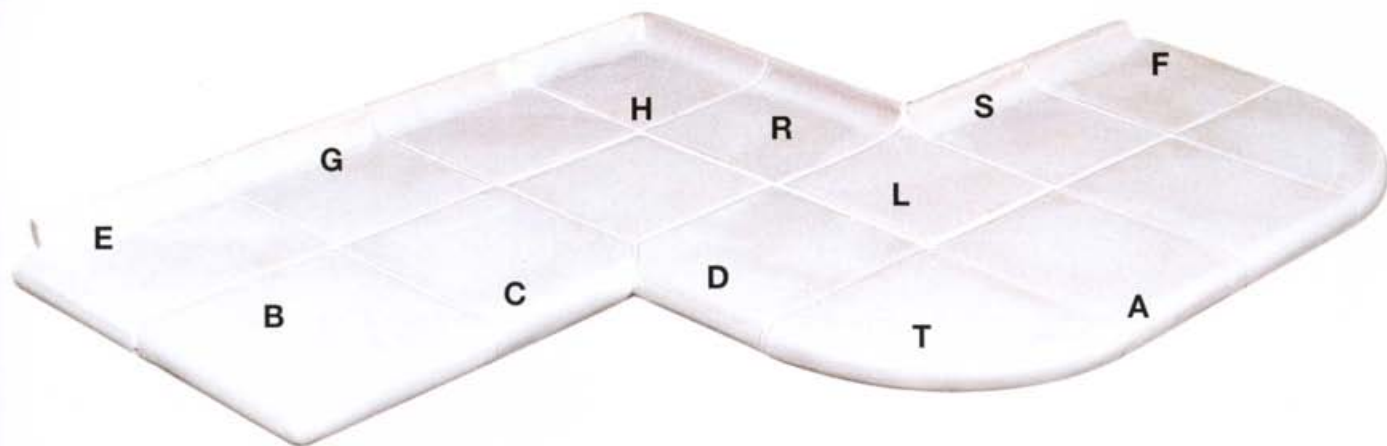

M1079 Spigolo Itaca
cm 3x5 cotto

M1090 Angolo Itaca
cm 5x5 cotto

BP06 Capitello
cm 4x15 bianco

EN91 Sigaro
cm 2,5x15 bianco

DP91 Angolo sigaro
cm 2,5x2,5 bianco

DQ21 Spigolo sigaro
cm 1,5x2,5 bianco

AL58 Quartino
cm 1x20 bianco

AL59 Unghietta
cm 1x1x1 bianco

A112 Gemma
cm 2x2 bianco

M1141 spigolo itaca
cm 3x5 bianco

M1360 spigolo itaca bead
cm 3x5 bianco

BP04 spigolo capitello
cm 2x4 bianco

TD21 spigolo egeo
cm 10x11 bianco

LINEA TORELLO 15x15 BIANCO (6"x6")