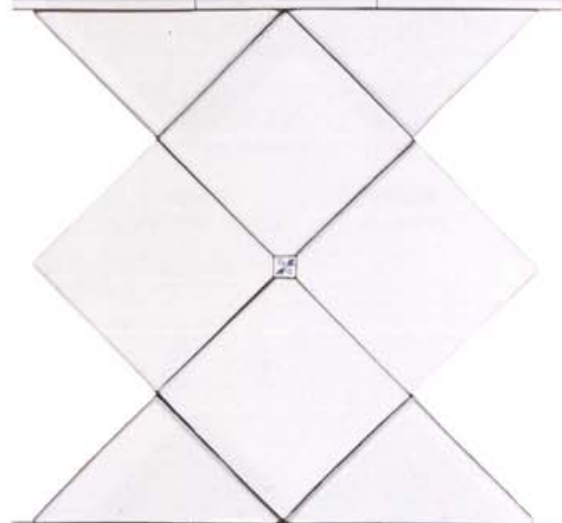

N6092
ITACA 5x15

N6093
TERMINALE DX

N6201
VERDE BOTTIGLIA

N6401
HONEY

N6002 SMUSSATO
DB 98/50 GEMMA

2052VQ EGEO PALMETTA SHOW-ROOM

2051VQ EGEO FIORE BLEU SHOW-ROOM

Decoro EGEO "Uva Bleu - Foglie Verdi" 10x15