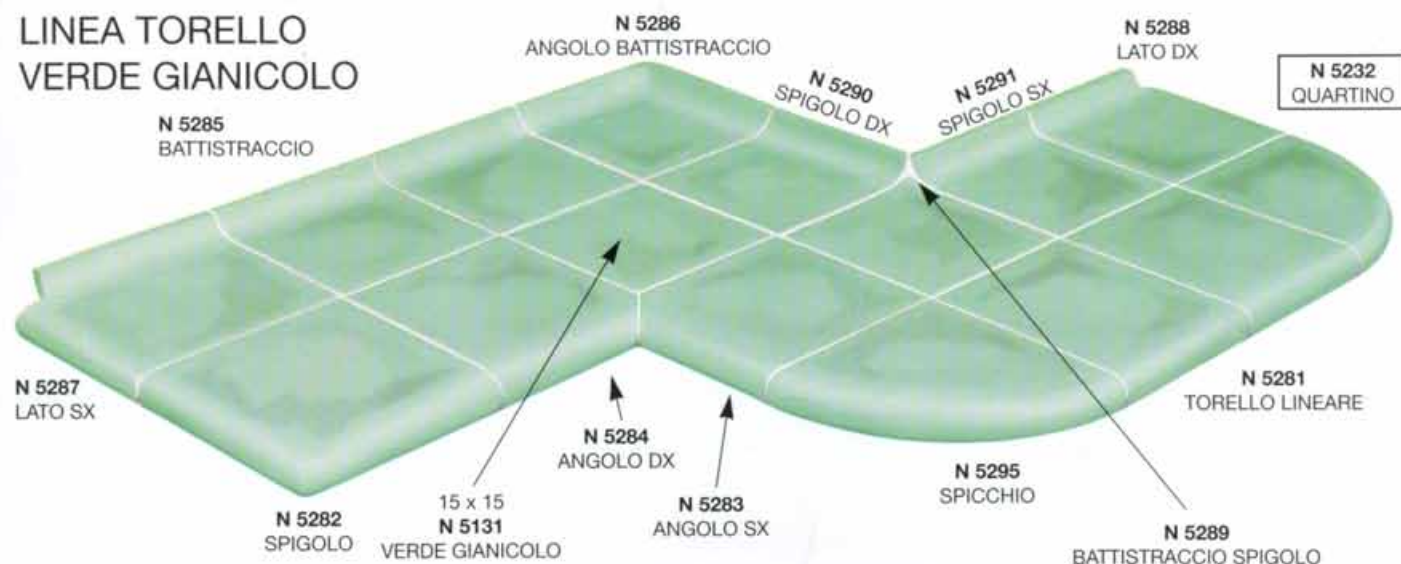

LINEA TORELLO VERDE GIANICOLO