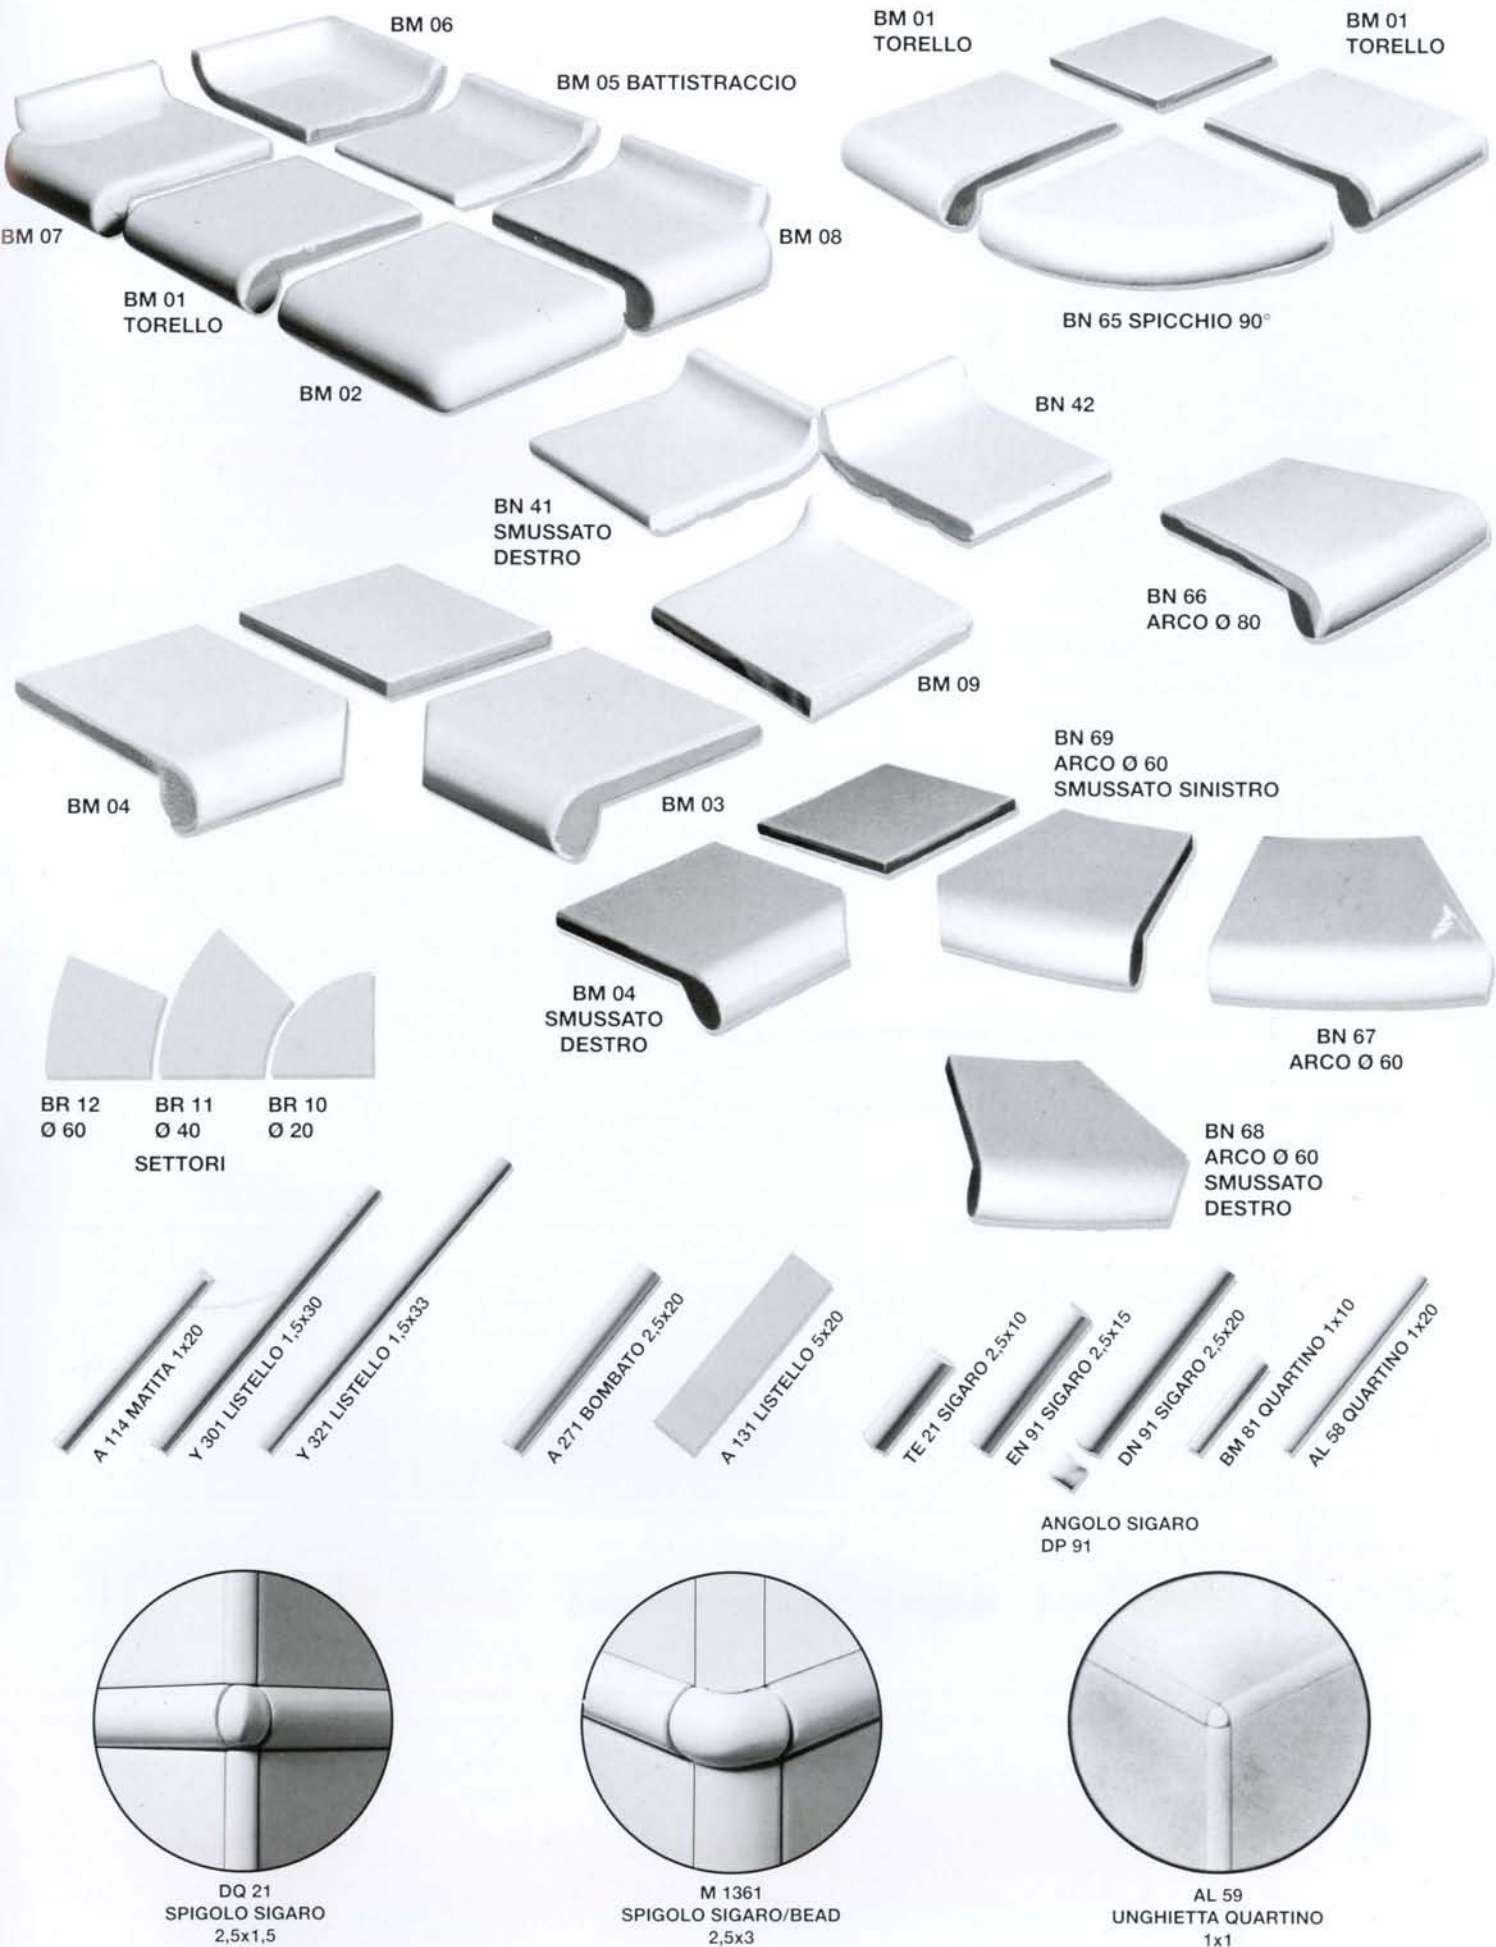

T215
AZZURRO MALDIVE CHIARO

T216
AZZURRO MALDIVE SCURO

PEZZI SPECIALI PIANI DI LAVORO LINEA "TORELLO" 10x10

Catalogo P201

2ª Edizione

SENIO srl - Alta Ceramica Faentina

Via Tarroni n° 1 • 48012 • Bagnacavallo (Ra) • ITALY