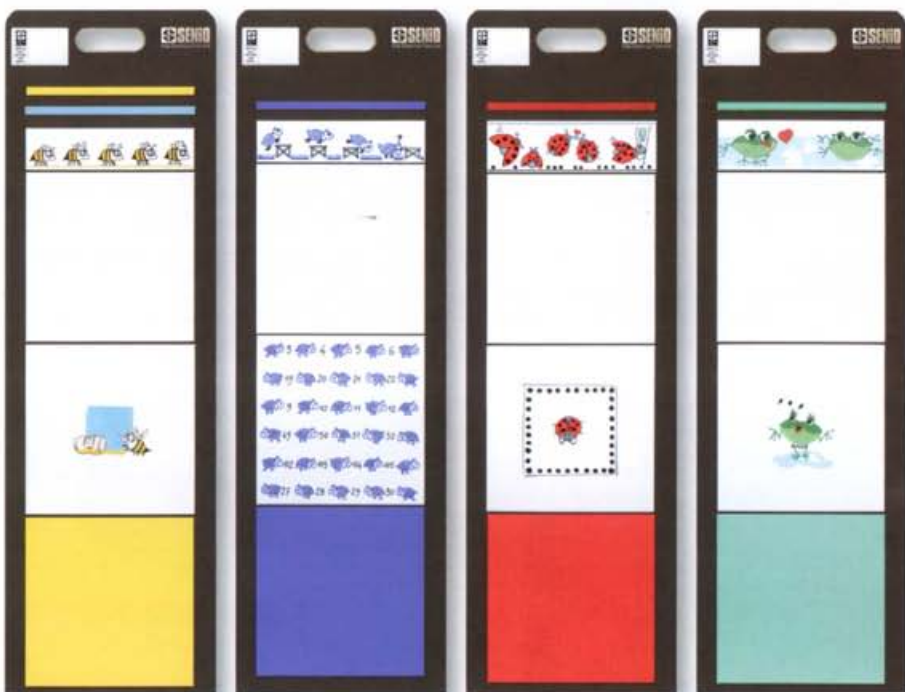

CARTELLE

SAMPLE-BOARD, CARTELS, TAFEL 80x25 cm, 32"x10"

3002 CI

3010 CI

3027 CI

3031 CI

3036 CI

3003 CI

3011 CI

3008 CI

CARTELLE

SAMPLE-BOARD, CARTELS, TAFEL 80x25 cm, 32"x10"

3032 CI

3030 CI

3050 CI

3007 CI