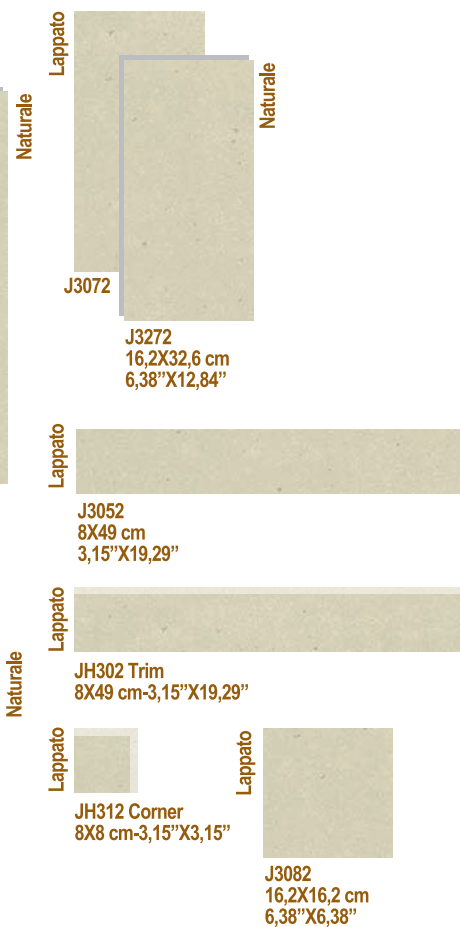

920 Argilla