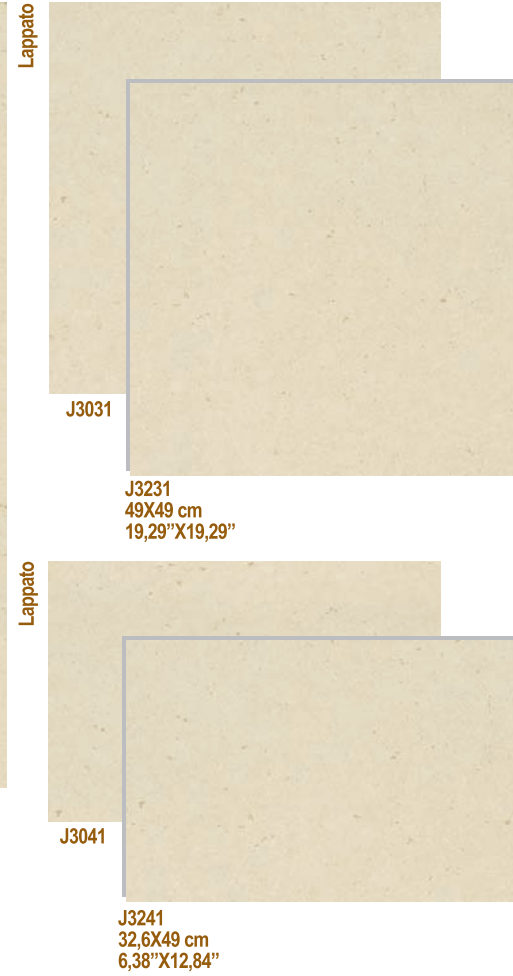

JM568 Spigolo listellino
Bleu 1,5X2-0,59"X0,79"

JM579 Listellino graffiti
Arancio 2X49-0,79"X19,29"

JM569 Spigolo listellino
Arancio 1,5X2-0,59"X0,79"

JM580 Listellino graffiti
Rosso lava 2X49-0,79"X19,29"

JM594
List. margherita stelo
Argilla
16,2X98,2
6,38"X38,66"

JM593
List. margherita fiore
Argilla
16,2X98,2
6,38"X38,66"

JM592
List. margherita stelo
Dune
16,2X98,2
6,38"X38,66"

JM591
List. margherita fiore
Dune
16,2X98,2
6,38"X38,66"

V-cup est.
3,5X3,5X16,2
1,4"X1,4"X6,38"

V-out est.
3,5X3,5X3,5
1,4"X1,4"X1,4"

V-cup int.
3,5X3,5X49
1,4"X1,4"X19,29"

V-cup int.
3,5X3,5X32,6
1,4"X1,4"X12,83"

V-cup int.
3,5X3,5X16,2
1,4"X1,4"X6,38"

V-out int.
3,5X3,5X3,5
1,4"X1,4"X1,4"

920 Argilla

920 Dune

920 Terra

920 Corallo

920 Cotto

920 Bauxite

920 Carrara

920 Pietra