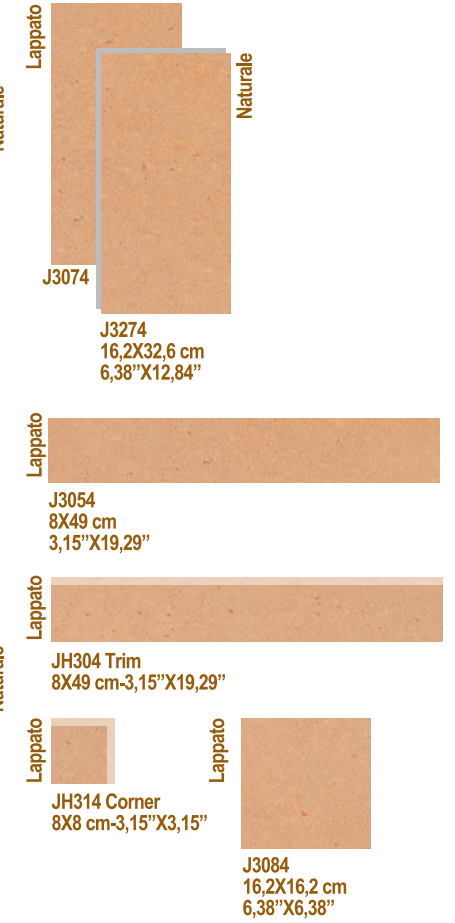

JM568 Spigolo listellino
Bleu 1,5X2-0,59"X0,79"

JM579 Listellino graffiti
Arancio 2X49-0,79"X19,29"

JM569 Spigolo listellino
Arancio 1,5X2-0,59"X0,79"

JM580 Listellino graffiti
Rosso lava 2X49-0,79"X19,29"

JM594
List. margherita stelo
Argilla
16,2X98,2
6,38"X38,66"

JM593
List. margherita fiore
Argilla
16,2X98,2
6,38"X38,66"

JM592
List. margherita stelo
Dune
16,2X98,2
6,38"X38,66"

JM591
List. margherita fiore
Dune
16,2X98,2
6,38"X38,66"

V-cup est.
3,5X3,5X16,2
1,4"X1,4"X6,38"

V-out est.
3,5X3,5X3,5
1,4"X1,4"X1,4"

V-cup int.
3,5X3,5X49
1,4"X1,4"X19,29"

V-cup int.
3,5X3,5X32,6
1,4"X1,4"X12,83"

V-cup int.
3,5X3,5X16,2
1,4"X1,4"X6,38"

V-out int.
3,5X3,5X3,5
1,4"X1,4"X1,4"

920 Argilla

920 Dune

920 Terra

920 Corallo

920 Cotto

920 Bauxite

920 Carrara

920 Pietra