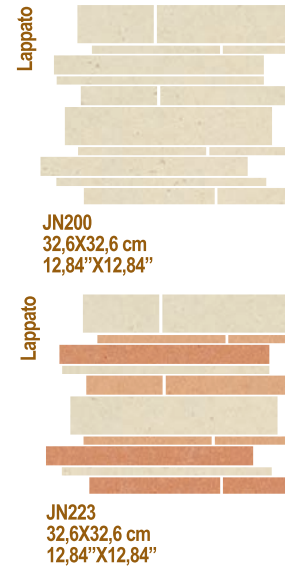

JM594
List. margherita stelo
Argilla
16,2X98,2
6,38"X38,66"

JM593
List. margherita fiore
Argilla
16,2X98,2
6,38"X38,66"

JM592
List. margherita stelo
Dune
16,2X98,2
6,38"X38,66"

JM591
List. margherita fiore
Dune
16,2X98,2
6,38"X38,66"

V-cup est.
3,5X3,5X16,2
1,4"X1,4"X6,38"

V-out est.
3,5X3,5X3,5
1,4"X1,4"X1,4"

V-cup int.
3,5X3,5X49
1,4"X1,4"X19,29"

V-cup int.
3,5X3,5X32,6
1,4"X1,4"X12,83"

V-cup int.
3,5X3,5X16,2
1,4"X1,4"X6,38"

V-out int.
3,5X3,5X3,5
1,4"X1,4"X1,4"

*special pieces available only in the unpolished finishing

Angolo interno ed esterno

Trim angolare

Trim battiscopa

Gradino

Top

920

® scopri il nuovo senso della terra

920 Argilla

920 Dune

920 Terra

920 Corallo

920 Cotto

920 Bauxite

920 Carrara

920 Pietra