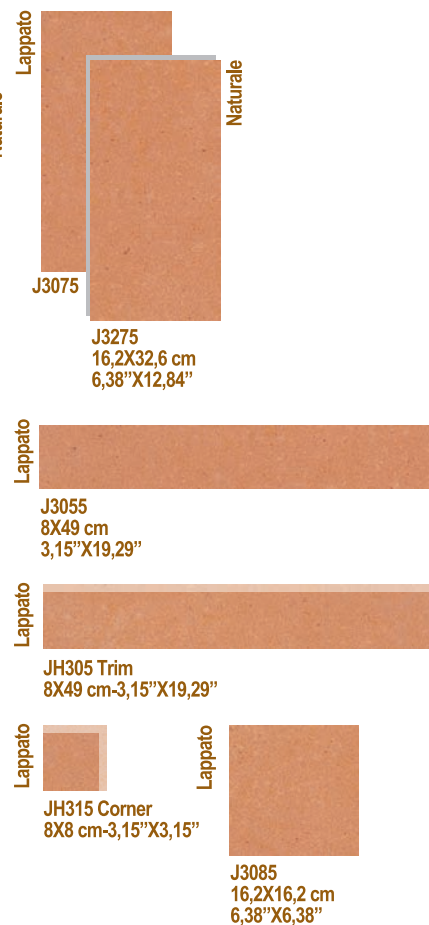

JM594
List. margherita stelo
Argilla
16,2X98,2
6,38"X38,66"

JM593
List. margherita fiore
Argilla
16,2X98,2
6,38"X38,66"

JM592
List. margherita stelo
Dune
16,2X98,2
6,38"X38,66"

JM591
List. margherita fiore
Dune
16,2X98,2
6,38"X38,66"

V-cup est.
3,5X3,5X16,2
1,4"X1,4"X6,38"

V-out est.
3,5X3,5X3,5
1,4"X1,4"X1,4"

V-cup int.
3,5X3,5X49
1,4"X1,4"X19,29"

V-cup int.
3,5X3,5X32,6
1,4"X1,4"X12,83"

V-cup int.
3,5X3,5X16,2
1,4"X1,4"X6,38"

V-out int.
3,5X3,5X3,5
1,4"X1,4"X1,4"

920 Argilla

920 Dune

920 Terra

920 Corallo

920 Cotto

920 Bauxite

920 Carrara

920 Pietra

920 Ardesia