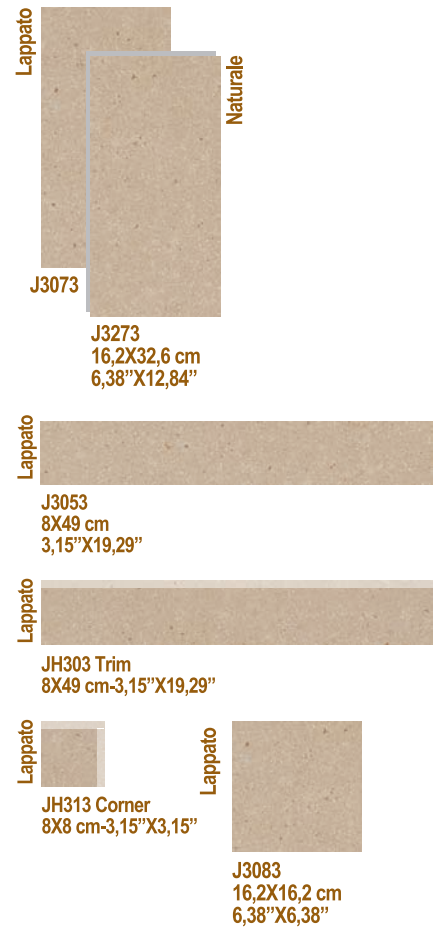

JM594
List. margherita stelo
Argilla
16,2X98,2
6,38"X38,66"

JM593
List. margherita fiore
Argilla
16,2X98,2
6,38"X38,66"

JM592
List. margherita stelo
Dune
16,2X98,2
6,38"X38,66"

JM591
List. margherita fiore
Dune
16,2X98,2
6,38"X38,66"

V-cup est.
3,5X3,5X16,2
1,4"X1,4"X6,38"

V-out est.
3,5X3,5X3,5
1,4"X1,4"X1,4"

V-cup int.
3,5X3,5X49
1,4"X1,4"X19,29"

V-cup int.
3,5X3,5X32,6
1,4"X1,4"X12,83"

V-cup int.
3,5X3,5X16,2
1,4"X1,4"X6,38"

V-out int.
3,5X3,5X3,5
1,4"X1,4"X1,4"

*special pieces available only in the unpolished finishing

Angolo interno ed esterno

Trim angolare

Trim battiscopa

Gradino

Top

920

® scopri il nuovo senso della terra

920 Argilla

920 Dune

920 Terra

920 Corallo

920 Cotto

920 Bauxite

920 Carrara

920 Pietra