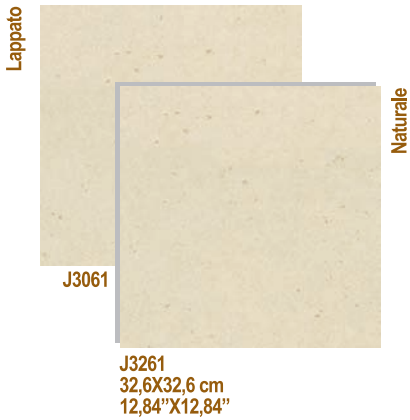

V-cup est.
3,5X3,5X16,2
1,4"X1,4"X6,38"

V-out est.
3,5X3,5X3,5
1,4"X1,4"X1,4"

V-cup int.
3,5X3,5X49
1,4"X1,4"X19,29"

V-cup int.
3,5X3,5X32,6
1,4"X1,4"X12,83"

V-cup int.
3,5X3,5X16,2
1,4"X1,4"X6,38"

V-out int.
3,5X3,5X3,5
1,4"X1,4"X1,4"

*special pieces available only in the unpolished finishing

Angolo interno ed esterno

Trim angolare

Trim battiscopa

Gradino

Top

920

® scopri il nuovo senso della terra

920 Argilla

920 Dune

920 Terra

920 Corallo

920 Cotto

920 Bauxite

920 Carrara

920 Pietra