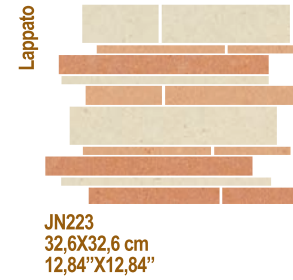

JM594
List. margherita stelo
Argilla
16,2X98,2
6,38"X38,66"

JM593
List. margherita fiore
Argilla
16,2X98,2
6,38"X38,66"

JM592
List. margherita stelo
Dune
16,2X98,2
6,38"X38,66"

JM591
List. margherita fiore
Dune
16,2X98,2
6,38"X38,66"

V-cup est.
3,5X3,5X16,2
1,4"X1,4"X6,38"

V-out est.
3,5X3,5X3,5
1,4"X1,4"X1,4"

V-cup int.
3,5X3,5X49
1,4"X1,4"X19,29"

V-cup int.
3,5X3,5X32,6
1,4"X1,4"X12,83"

V-cup int.
3,5X3,5X16,2
1,4"X1,4"X6,38"

V-out int.
3,5X3,5X3,5
1,4"X1,4"X1,4"

920 Argilla

920 Dune

920 Terra

920 Corallo

920 Cotto

920 Bauxite

920 Carrara

920 Pietra