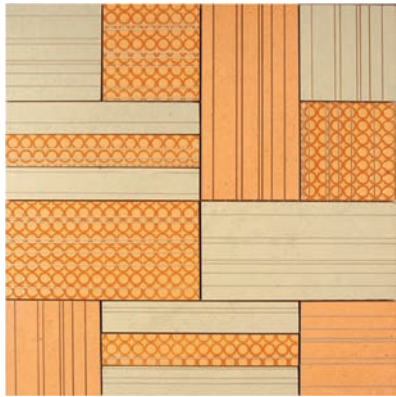

Natural and Lappato are the personalities of the modular sizes.

*suggested joint 2 mm

JM572 Genesis Argilla-Corallo-Cotto
49X49-19,29"X19,29"

JM574 Genesis Carrara-Pietra-Ardesia
49X49-19,29"X19,29"

JM514 Fascia intaglio
Dun-Arg-Ter-Cor-Cot
16,2X49-6,38"X19,29"

JM515 Fas. intag. riposo
Dun-Arg-Ter-Cor-Cot
16,2X49-6,38"X19,29"

JM516 Fas. intag. angolo
Dun-Arg-Ter-Cor-Cot
16,2X16,2-6,38"X6,38"

JM517 Fascia intaglio
Arg-Car-Pie-Baux-Ard
16,2X49-6,38"X19,29"

JM518 Fas. intag. riposo
Arg-Car-Pie-Baux-Ard
16,2X49-6,38"X19,29"