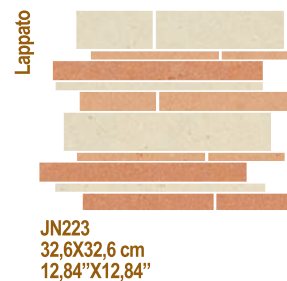

JM594
List. margherita stelo
Argilla
16,2X98,2
6,38"X38,66"

JM593
List. margherita fiore
Argilla
16,2X98,2
6,38"X38,66"

JM592
List. margherita stelo
Dune
16,2X98,2
6,38"X38,66"

JM591
List. margherita fiore
Dune
16,2X98,2
6,38"X38,66"

920 Argilla

920 Dune

920 Terra

920 Corallo

920 Cotto

920 Bauxite

920 Carrara

920 Pietra