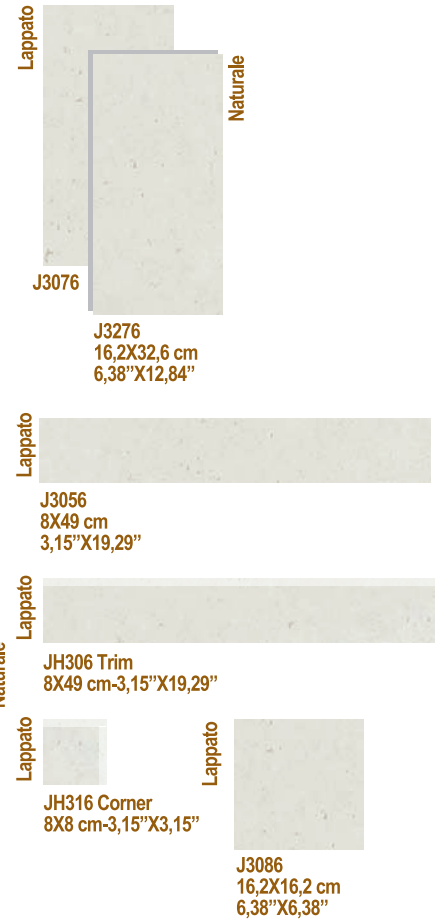

JM568 Spigolo listellino
Bleu 1,5X2-0,59"X0,79"

JM579 Listellino graffiti
Arancio 2X49-0,79"X19,29"

JM569 Spigolo listellino
Arancio 1,5X2-0,59"X0,79"

JM580 Listellino graffiti
Rosso lava 2X49-0,79"X19,29"

JM594
List. margherita stelo
Argilla
16,2X98,2
6,38"X38,66"

JM593
List. margherita fiore
Argilla
16,2X98,2
6,38"X38,66"

JM592
List. margherita stelo
Dune
16,2X98,2
6,38"X38,66"

JM591
List. margherita fiore
Dune
16,2X98,2
6,38"X38,66"

V-cup est.
3,5X3,5X16,2
1,4"X1,4"X6,38"

V-out est.
3,5X3,5X3,5
1,4"X1,4"X1,4"

V-cup int.
3,5X3,5X49
1,4"X1,4"X19,29"

V-cup int.
3,5X3,5X32,6
1,4"X1,4"X12,83"

V-cup int.
3,5X3,5X16,2
1,4"X1,4"X6,38"

V-out int.
3,5X3,5X3,5
1,4"X1,4"X1,4"

920 Argilla

920 Dune

920 Terra

920 Corallo

920 Cotto

920 Bauxite

920 Carrara

920 Pietra