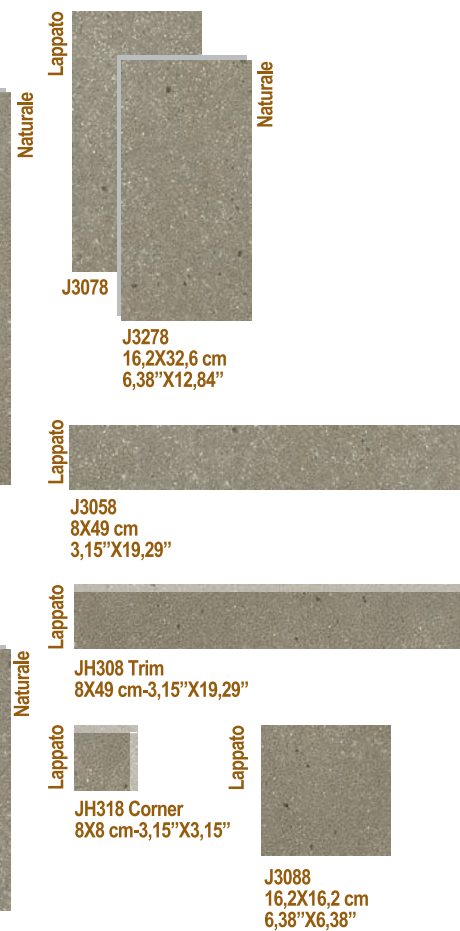

JM594
List. margherita stelo
Argilla
16,2X98,2
6,38"X38,66"

JM593
List. margherita fiore
Argilla
16,2X98,2
6,38"X38,66"

JM592
List. margherita stelo
Dune
16,2X98,2
6,38"X38,66"

JM591
List. margherita fiore
Dune
16,2X98,2
6,38"X38,66"

Gradino ang. sx
33X49-13,00"X19,29"

Gradino ang. dx
33X49-13,00"X19,29"

Trim (battiscopa-angolo-finitura)
8X49-3,15"X19,29"

Corner
8X8-3,15"X3,15"

V-cup est.
3,5X3,5X49
1,4"X1,4"X19,29"

V-cup est.
3,5X3,5X32,6
1,4"X1,4"X12,83"

V-cup est.
3,5X3,5X16,2
1,4"X1,4"X6,38"

V-out est.
3,5X3,5X3,5
1,4"X1,4"X1,4"

V-cup int.
3,5X3,5X49
1,4"X1,4"X19,29"

V-cup int.
3,5X3,5X32,6
1,4"X1,4"X12,83"

V-cup int.
3,5X3,5X16,2
1,4"X1,4"X6,38"

V-out int.
3,5X3,5X3,5
1,4"X1,4"X1,4"

920 Argilla

920 Dune

920 Terra

920 Corallo

920 Cotto

920 Bauxite

920 Carrara

920 Pietra