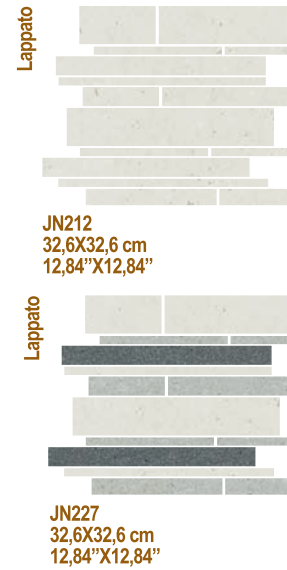

JM568 Spigolo listellino
Bleu 1,5X2-0,59"X0,79"

JM579 Listellino graffiti
Arancio 2X49-0,79"X19,29"

JM569 Spigolo listellino
Arancio 1,5X2-0,59"X0,79"

JM580 Listellino graffiti
Rosso lava 2X49-0,79"X19,29"

JM594
List. margherita stelo
Argilla
16,2X98,2
6,38"X38,66"

JM593
List. margherita fiore
Argilla
16,2X98,2
6,38"X38,66"

JM592
List. margherita stelo
Dune
16,2X98,2
6,38"X38,66"

JM591
List. margherita fiore
Dune
16,2X98,2
6,38"X38,66"

V-cup est.
3,5X3,5X16,2
1,4"X1,4"X6,38"

V-out est.
3,5X3,5X3,5
1,4"X1,4"X1,4"

V-cup int.
3,5X3,5X49
1,4"X1,4"X19,29"

V-cup int.
3,5X3,5X32,6
1,4"X1,4"X12,83"

V-cup int.
3,5X3,5X16,2
1,4"X1,4"X6,38"

V-out int.
3,5X3,5X3,5
1,4"X1,4"X1,4"

920 Argilla

920 Dune

920 Terra

920 Corallo

920 Cotto

920 Bauxite

920 Carrara

920 Pietra