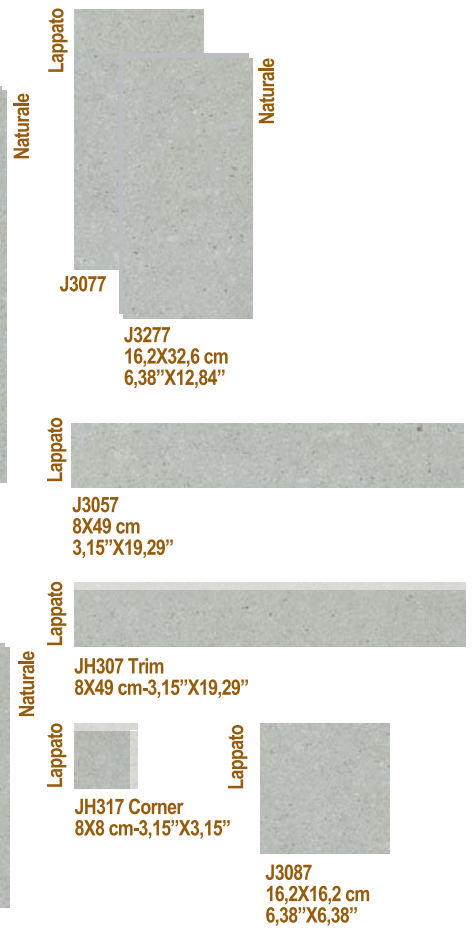

JM594
List. margherita stelo
Argilla
16,2X98,2
6,38"X38,66"

JM593
List. margherita fiore
Argilla
16,2X98,2
6,38"X38,66"

JM592
List. margherita stelo
Dune
16,2X98,2
6,38"X38,66"

JM591
List. margherita fiore
Dune
16,2X98,2
6,38"X38,66"

Gradino ang. sx
33X49-13,00"X19,29"

Gradino ang. dx
33X49-13,00"X19,29"

Trim (battiscopa-angolo-finitura)
8X49-3,15"X19,29"

Corner
8X8-3,15"X3,15"

V-cup est.
3,5X3,5X49
1,4"X1,4"X19,29"

V-cup est.
3,5X3,5X32,6
1,4"X1,4"X12,83"

V-cup est.
3,5X3,5X16,2
1,4"X1,4"X6,38"

V-out est.
3,5X3,5X3,5
1,4"X1,4"X1,4"

V-cup int.
3,5X3,5X49
1,4"X1,4"X19,29"

V-cup int.
3,5X3,5X32,6
1,4"X1,4"X12,83"

V-cup int.
3,5X3,5X16,2
1,4"X1,4"X6,38"

V-out int.
3,5X3,5X3,5
1,4"X1,4"X1,4"

920 Argilla

920 Dune

920 Terra

920 Corallo

920 Cotto

920 Bauxite

920 Carrara

920 Pietra