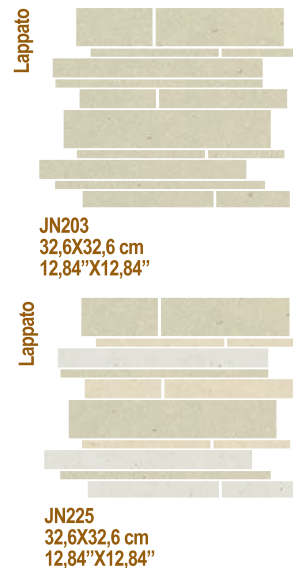

JM594
List. margherita stelo
Argilla
16,2X98,2
6,38"X38,66"

JM593
List. margherita fiore
Argilla
16,2X98,2
6,38"X38,66"

JM592
List. margherita stelo
Dune
16,2X98,2
6,38"X38,66"

JM591
List. margherita fiore
Dune
16,2X98,2
6,38"X38,66"

V-cup est.
3,5X3,5X16,2
1,4"X1,4"X6,38"

V-out est.
3,5X3,5X3,5
1,4"X1,4"X1,4"

V-cup int.
3,5X3,5X49
1,4"X1,4"X19,29"

V-cup int.
3,5X3,5X32,6
1,4"X1,4"X12,83"

V-cup int.
3,5X3,5X16,2
1,4"X1,4"X6,38"

V-out int.
3,5X3,5X3,5
1,4"X1,4"X1,4"

*special pieces available only in the unpolished finishing

Angolo interno ed esterno

Trim angolare

Trim battiscopa

Gradino

Top

920

® scopri il nuovo senso della terra

920 Argilla

920 Dune

920 Terra

920 Corallo

920 Cotto

920 Bauxite

920 Carrara

920 Pietra