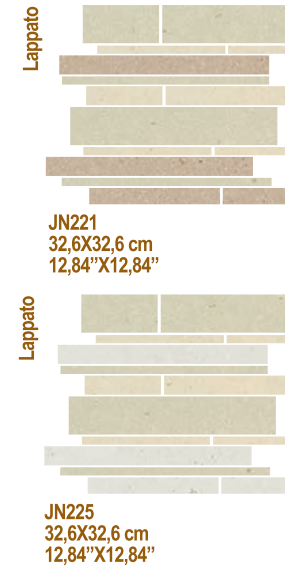

JM594
List. margherita stelo
Argilla
16,2X98,2
6,38"X38,66"

JM593
List. margherita fiore
Argilla
16,2X98,2
6,38"X38,66"

JM592
List. margherita stelo
Dune
16,2X98,2
6,38"X38,66"

JM591
List. margherita fiore
Dune
16,2X98,2
6,38"X38,66"

V-cup est.
3,5X3,5X16,2
1,4"X1,4"X6,38"

V-out est.
3,5X3,5X3,5
1,4"X1,4"X1,4"

V-cup int.
3,5X3,5X49
1,4"X1,4"X19,29"

V-cup int.
3,5X3,5X32,6
1,4"X1,4"X12,83"

V-cup int.
3,5X3,5X16,2
1,4"X1,4"X6,38"

V-out int.
3,5X3,5X3,5
1,4"X1,4"X1,4"

*special pieces available only in the unpolished finishing

Angolo interno ed esterno

Trim angolare

Trim battiscopa

Gradino

Top

920

® scopri il nuovo senso della terra

920 Argilla

920 Dune

920 Terra

920 Corallo

920 Cotto

920 Bauxite

920 Carrara

920 Pietra