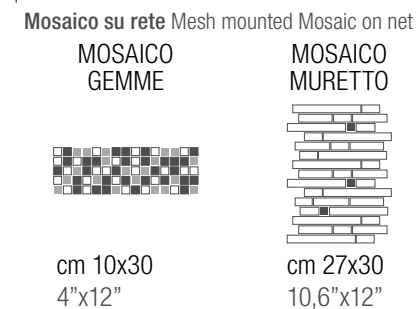

MOSAICI MOSAICS

Mosaico su rete Mesh mounted Mosaic on net
MOSAICO GEMME
MOSAICO MURETTO

	cm 10x30 4"x12"	cm 27x30 10,6"x12"
	Tessera: gemma a mano cm 2x2 Dot: handmade Gemma 0,8"x0,8"	
AUTUNNO	A9001	A9011
	A9002	A9012
	A9003	A9013
PRATO	A9004	A9014
	A9005	A9015
	A9006	A9016

A pavimento Senio consiglia/Flooring solution Recommended by Senio
ACQUERELLO, COLISSEUM, GEMME VENEZIANE, GEO, LANDWOOD,
METEOR, METROPOLITAN, PERLE, STUCCHI collections

I mosaici su rete cm 26x30 si possono ordinare con colori a richiesta con un minimo di 3 Mq. The mosaics are on cm 10"x12" nets and can be ordered with special on request, minimum order 3 Sqm.
SENIO consiglia una posa sfalsata e ruotata di 180° per una disposizione irregolare delle gemme. SENIO recommends a staggered and rotated by 180° laying to obtain an irregular distribution of the Gemma.