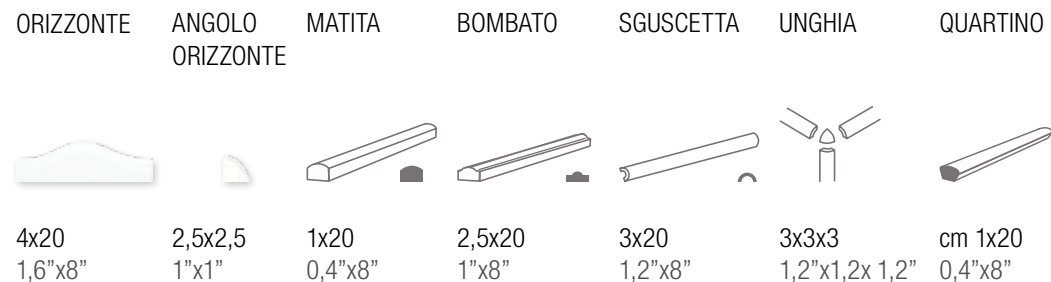

PEZZI SPECIALI SPECIAL PIECES

	cm inch	4x20 1,6"x8"	2,5x2,5 1"x1"	1x20 0,4"x8"	2,5x20 1"x8"	3x20 1,2"x8"	3x3x3 1,2"x1,2x 1,2"	QUARTINO cm 1x20 0,4"x8"	BRIDGE COLLECTION
		BIANCO LACCATO	M2010	M2016	A114	A271	A117	A113	AL58
		COTTO	M2170	M2176	TL30	TN30	TA32	TA33	TB75
AUTUNNO		BEIGE SABBIA			TL26	TN26	TS26	TU26	A1155
		CARAMEL CHIARO			TL01	TN01	TS01	TU01	AL01
		CARAMEL MEDIO	M2820	M2826	TL02	TN02	TS02	TU02	AL02
		CARAMEL SCURO			TL03	TN03	TS03	TU03	AL03
		AZZ. MALDIVE SCURO	M2860	M2866	TL16	TN16	TS16	TU16	AL16
CICLADI		BIANCO LUNA			TL00	TN00	TS00	TU00	AL20
		BLEU AVIATORE			TL08	TN08	TS08	TU08	AL08
		BLEU COBALTO	M2890	M2896	TL09	TN09	TS09	TU09	AL09
		BLEU OLTREMARE	M2080	M2086	TL24	TN24	TS24	TU24	A1085
		GIALLO	M2880	M2886	TL18	TN18	TS18	TU18	AL18
ESTATE		ROSA SALMONE			TL10	TN10	TS10	TU10	AL10
		VERDE CEDRO	M2830	M2836	TL27	TN27	TS27	TU27	AL27
		BEIGE SABBIA			TL26	TN26	TS26	TU26	A1155
		VERDE MELA			TL19	TN19	TS19	TU19	AL19
PRATO		VERDE SMERALDO	M2850	M2856	TL05	TN05	TS05	TU05	AL05
		ACQUAMARINA			TL04	TN04	TS04	TU04	AL04
		AZZ. MALDIVE CHIARO			TL15	TN15	TS15	TU15	AL15
SARDEGNA		TURCHESE	M2040	M2046	TL25	TN25	TS25	TU25	A1045
		VERDE TROPICI SCURO	M2840	M2846	TL14	TN14	TS14	TU14	AL14
		GRIGIO	M2870	M2876	TL17	TN17	TS17	TU17	AL17
		ROSA SALMONE			TL10	TN10	TS10	TU10	AL10
TRAMONTO		VINACCIA	M2810	M2816	TL11	TN11	TS11	TU11	AL11