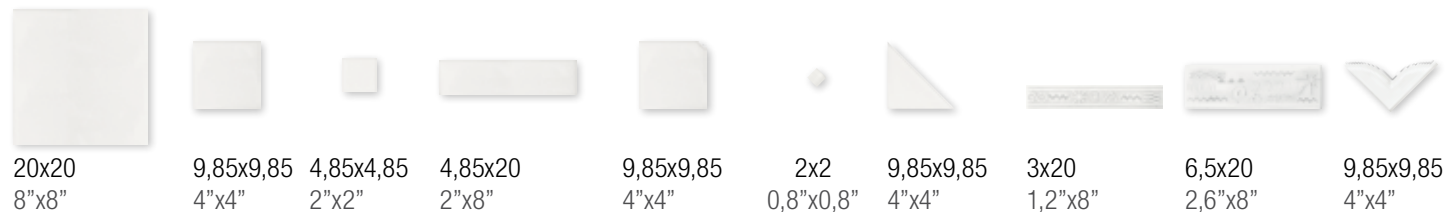

22 COLORI
22 COLOURS
6 BLEND
1 SUPERFICIE
1 SURFACE
craquelé

FORMATI SIZES

	cm inch	20x20 8"x8"	9,85x9,85 4"x4"	4,85x4,85 2"x2"	4,85x20 2"x8"	9,85x9,85 4"x4"	SMUSSATO PER GEMMA	GEMMA 2x2 0,8"x0,8"	TRIANGOLO 9,85x9,85 4"x4"	PALAU 3x20 1,2"x8"	SARDINIA 6,5x20 2,6"x8"	RONDINE 9,85x9,85 4"x4"
		BIANCO LACCATO	A110	T9105	Z105	A131	R9105	A112	K105			M1561
		COTTO	A9301	T9301	Z301	TA34		TG30	K301			M1566
AUTUNNO		BEIGE SABBIA	A9226	T9226	Z226	A9126		TG26	K226			
		CARAMEL CHIARO	A9201	T9201	Z201	A9101		TG01	K201			
		CARAMEL MEDIO	A9202	T9202	Z202	A9102		TG02	K202	M2821	M2822	M2823
		CARAMEL SCURO	A9203	T9203	Z203	A9103		TG03	K203			
CICLADI		AZZ. MALDIVE SCURO	A9216	T9216	Z216	A9116		TG56	K216	M2861	M2862	M2863
		BIANCO LUNA	A9200	T9200	Z200	A9100	R9200	TG00	K200	M2021	M2022	
		BLEU AVIATORE	A9208	T9208	Z208	A9108		TG08	K208			
		BLEU COBALTO	A9209	T9209	Z209	A9109		TG09	K209	M2891	M2892	M2893
ESTATE		BLEU OLTREMARE	A9224	T9224	Z224	A9124		A1082	K224	M2081	M2082	M2083
		GIALLO	A9218	T9218	Z218	A9118		TG18	K218	M2881	M2882	M2883
		ROSA SALMONE	A9210	T9210	Z210	A9110		TG10	K210			
		VERDE CEDRO	A9227	T9227	Z227	A9127		TG27	K227	M2831	M2832	M2833
PRATO		BEIGE SABBIA	A9226	T9226	Z226	A9126		TG26	K226			
		VERDE MELA	A9219	T9219	Z219	A9119		TG19	K219			
		VERDE SMERALDO	A9205	T9205	Z205	A9105		TG05	K205	M2851	M2852	M2853
SARDEGNA		ACQUAMARINA	A9204	T9204	Z204	A9104		TG04	K204			
		AZZ. MALDIVE CHIARO	A9215	T9215	Z215	A9115		TG15	K215			
		TURCHESE	A9225	T9225	Z225	A9125		A1042	K225	M2041	M2042	M2043
		VERDE TROPICI SCURO	A9214	T9214	Z214	A9114		N6556	K214	M2841	M2842	M2843
TRAMONTO		GRIGIO	A9217	T9217	Z217	A9117		TG17	K217	M2871	M2872	M2873
		ROSA SALMONE	A9210	T9210	Z210	A9110		TG10	K210			
		VINACCIA	A9211	T9211	Z211	A9111		TG11	K211	M2811	M2812	M2813