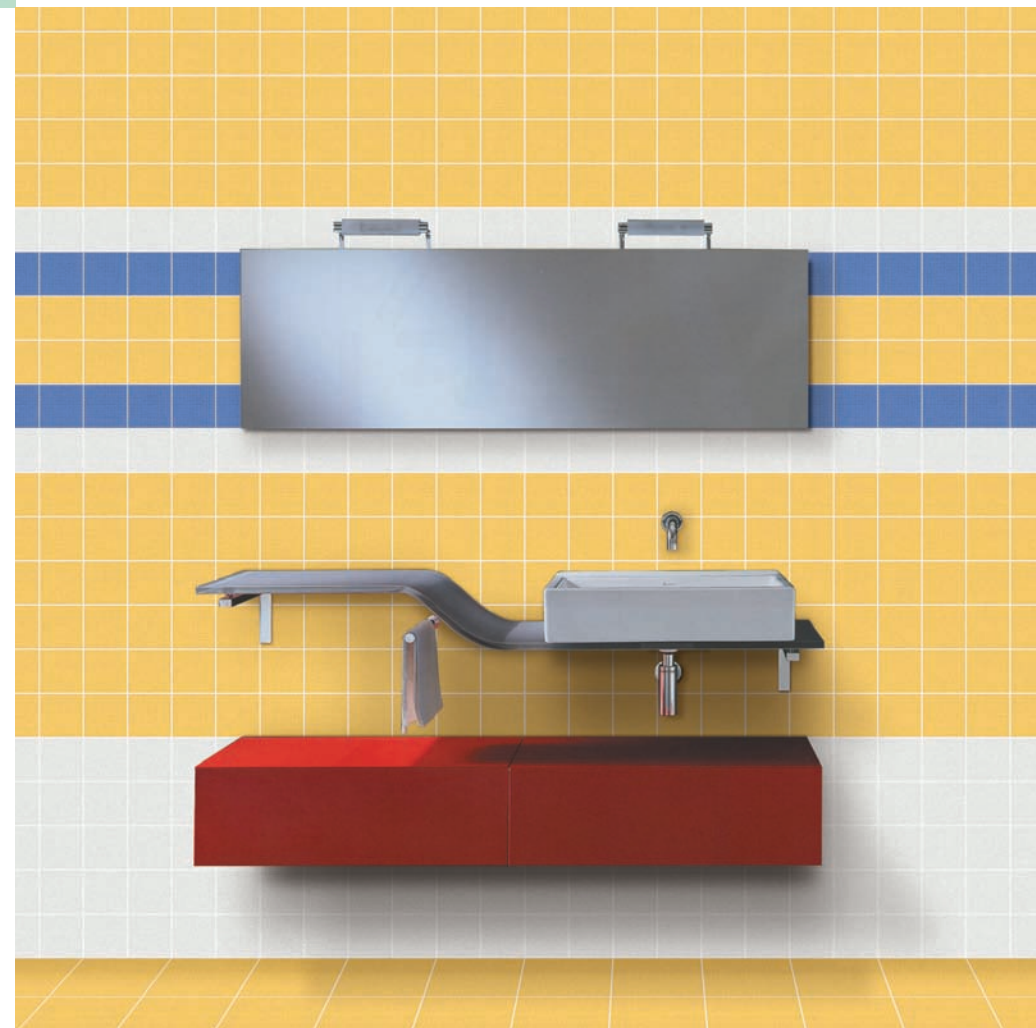

J1344 MENTA/CEDRO  
20x20  
7 3/4"x7 3/4"

J1320 MENTA MEDIO  
20x20  
7 3/4"x7 3/4"

J1428 GIALLO  
9,85x9,85  
4"x4"

J1431 BLEU ELETTRICO  
9,85x9,85  
4"x4"

J1400 BIANCO  
9,85x9,85  
4"x4"

J1328 GIALLO  
20x20  
7 3/4"x7 3/4"