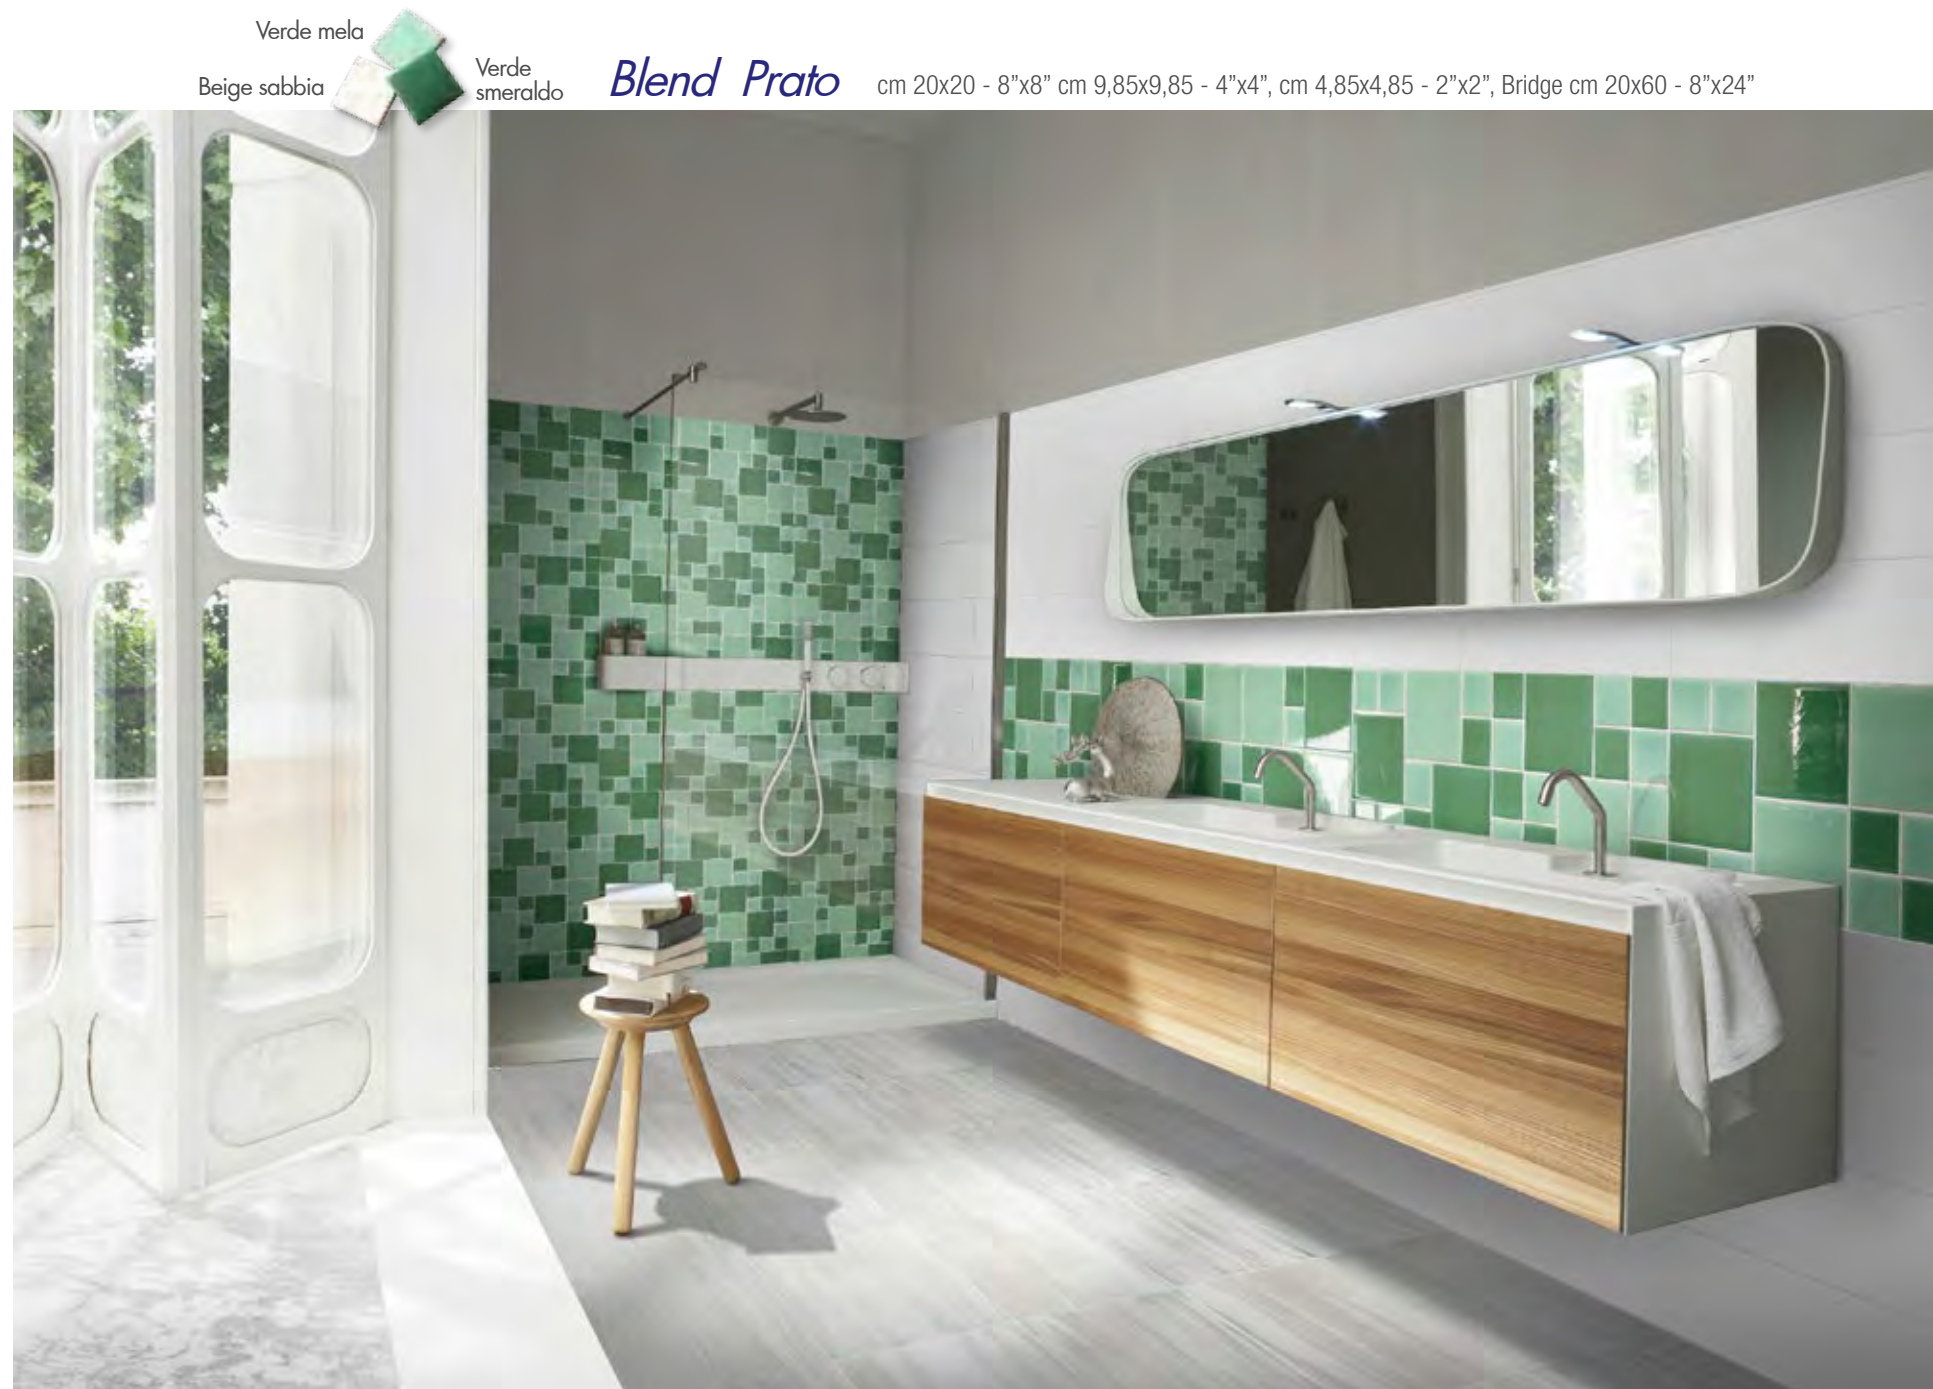

Verde cedro  
Rosa salmone  
Bleu oltremare  
Giallo

*Blend Estate*

cm 9,85x9,85 - 4"x4", cm 4,85x4,85 - 2"x2"

**MD07** Rivestimento / Wall: **T9227** Verde Cedro cm 9,85x9,85 - 4"x4" - **AL27** Quartino Verde Cedro - **T9218** Giallo cm 9,85x9,85 - 4"x4" - **AL18** Quartino Giallo - **Z227** Verde Cedro cm 4,85x4,85 - 2"x2" - **Z224** Bleu Oltremare cm 4,85x4,85 - 2"x2" - **Z210** Rosa Salmone cm 4,85x4,85 - 2"x2" - **Z218** Giallo cm 4,85x4,85 - 2"x2"  
Rivestimento bancone bar / Counter wall: Lapis Collection