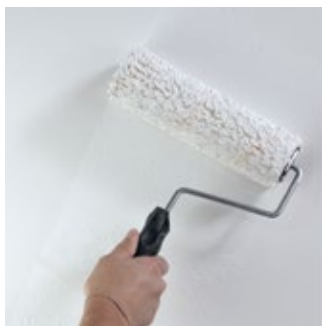

Atriathermika 1